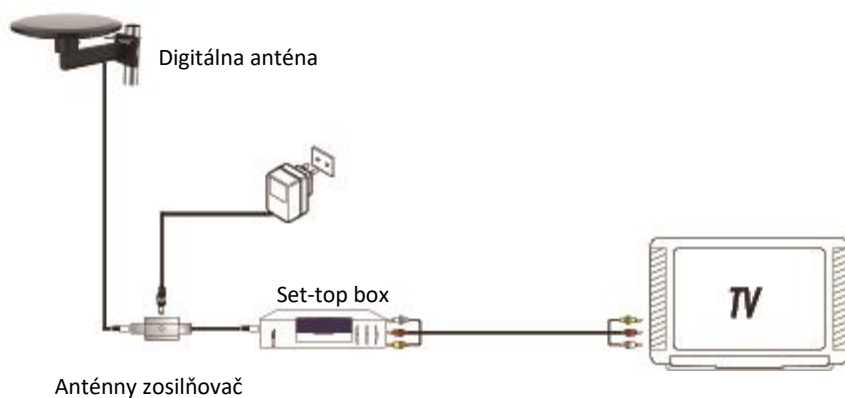

Obsah balenia:

1. Anténa
2. Príslušenstvo pre montáž na stožiar
3. 8m koaxiálny kábel
4. Externý zosilňovač
5. AC/DC adaptér

Umiestnenie a popis antény:

1. Anténu umiestnite ďaleko od zdrojov, ktoré by ju mohli rušiť. Napr. mikrovlnná trúba, výťah, ventilátor a pod.
2. Umiestnite anténu k oknu, pokiaľ ju budete používať vo vnútri budovy.
3. Digitálne pozemné vysielanie je citlivé na prekážky. Preto anténu umiestnite čo možno najvyššie tak, aby medzi ňou a vysielateľom bolo čo možno najmenej prekážok.

Anténa je vhodná pre camping:

Montáž na stĺp

Zapojenie – napájanie cez set-top box

Uistite sa, že váš set-top box podporuje napájanie antény cez koaxiálny kábel.

1. Prepojte anténu a set-top box koaxiálnym káblom.
2. Prepojte set-top box s TV.
3. V set-top boxe zapnite funkciu napájania antény.
4. Urovnajte káble.

Zapojenie – napájanie cez AC/DC adaptér

1. Prepojte anténu s externým zosilňovačom (na strane s nápisom „antenna“) pomocou koaxiálneho káblu.
2. Prepojte externý zosilňovač a set-top box.
3. Prepojte set-top box s TV.
4. Zapojte napájací kábel do vstup pre napájanie externého zosilňovače.
5. Zapojte napájací adaptér do zásuvky.
6. Urovnajte káble.

Anténu nie je potrebné nijako smerovať. Jej prednosťou je všesmerový príjem signálu.