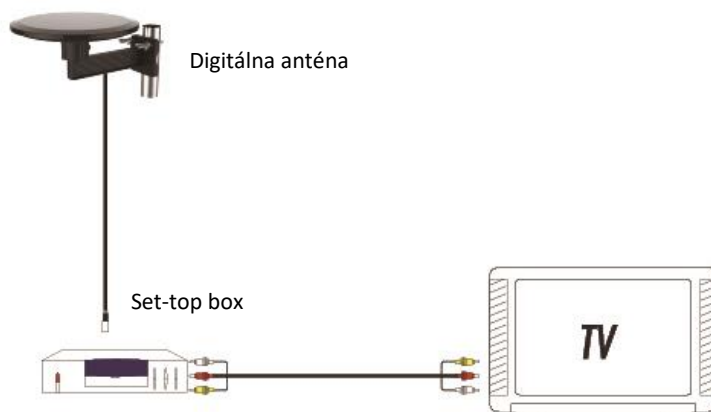

Obsah balenia:

1. Anténa
2. Príslušenstvo pre montáž na stožiar
3. 8m koaxiálny kábel
4. Externý zosilňovač
5. AC/DC adaptér

Umiestnenie a popis antény:

1. Anténu umiestnite ďaleko od zdrojov, ktoré by ju mohli rušiť. Napr. mikrovlnná trúba, výťah, ventilátor a pod.
2. Umiestnite anténu k oknu, pokiaľ ju budete používať vo vnútri budovy.
3. Digitálne pozemné vysielanie je citlivé na prekážky. Preto anténu umiestnite čo možno najvyššie tak, aby medzi ňou a vysielateľom bolo čo možno najmenej prekážok.

Anténa je vhodná pre camping:

Montáž na stĺp

Zapojenie – napájanie cez set-top box

Uistite sa, že váš set-top box podporuje napájanie antény cez koaxiálny kábel.

1. Prepojte anténu a set-top box koaxiálnym káblom.
2. Prepojte set-top box s TV.
3. V set-top boxe zapnite funkciu napájania antény.
4. Urovnajte káble.

Zapojenie – napájanie cez AC/DC adaptér

1. Prepojte anténu s externým zosilňovačom (na strane s nápisom „antenna“) pomocou koaxiálneho káblu.
2. Prepojte externý zosilňovač a set-top box.
3. Prepojte set-top box s TV.
4. Zapojte napájací kábel do vstup pre napájanie externého zosilňovače.
5. Zapojte napájací adaptér do zásuvky.
6. Urovnajte káble.