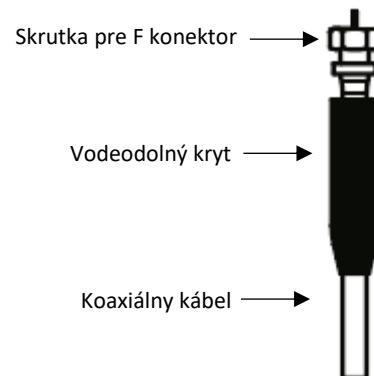

Obsah balenia:

1. Anténa
2. Príslušenstvo pre montáž na stožiar
3. 8m koaxiálny kábel
4. Externý zosilňovač
5. AC/DC adaptér

Umiestnenie a popis antény:

1. Anténu umiestnite ďaleko od zdrojov, ktoré by ju mohli rušiť. Napr. mikrovlnná trúba, výťah, ventilátor a pod.
2. Umiestnite anténu k oknu, pokiaľ ju budete používať vo vnútri budovy.
3. Digitálne pozemné vysielanie je citlivé na prekážky. Preto anténu umiestnite čo možno najvyššie tak, aby medzi ňou a vysielateľom bolo čo možno najmenej prekážok.

Anténa je vhodná pre camping:

Montáž na stĺp

Zapojenie – napájanie cez set-top box

Uistite sa, že váš set-top box podporuje napájanie antény cez koaxiálny kábel.

1. Prepojte anténu a set-top box koaxiálnym káblom.
2. Prepojte set-top box s TV.
3. V set-top boxe zapnite funkciu napájania antény.
4. Urovnajte káble.

Zapojenie – napájanie cez AC/DC adaptér

1. Prepojte anténu s externým zosilňovačom (na strane s nápisom „antenna“) pomocou koaxiálneho káblu.
2. Prepojte externý zosilňovač a set-top box.
3. Prepojte set-top box s TV.
4. Zapojte napájací kábel do vstup pre napájanie externého zosilňovače.
5. Zapojte napájací adaptér do zásuvky.
6. Urovnajte káble.