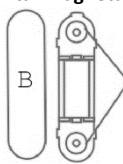

Nezatvorené dvere: Pokiaľ je senzor v oddelenej polohe, alarm nie je zapnutý. V takomto prípade hlavná jednotka hlasovo upozorní, že dvere nie sú poriadne zatvorené.

Montáž

Zložte zadný kryt na vysielачi a pripevnite ho obojstrannou lepiacou páskou alebo skrutky na nepohyblivú časť dverí vo výške cca 1,8 – 2,4m od zeme. Potom rovnakým spôsobom pripevnite magnet na pohyblivú časť dverí.

Montáž vysielача

Otvory na skrutky

Montáž magnetu

Otvory na skrutky

Hotová montáž

Výmena batérie

Zložte zadný kryt na vysielачi a vymeňte batériu. Použite novú alkalickú 12V/23A a pri vkladaní dbajte na vyznačené polaritu. Po výmene vyskúšajte funkčnosť.