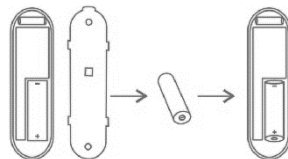

Technické parametre

Dosah: 100m bez prekážok
Prenosová frekvencia: 433MHz
Napájanie: 1x 12V/23A alkalická batéria
Odolnosť: IP20 – pre vnútorné použitie