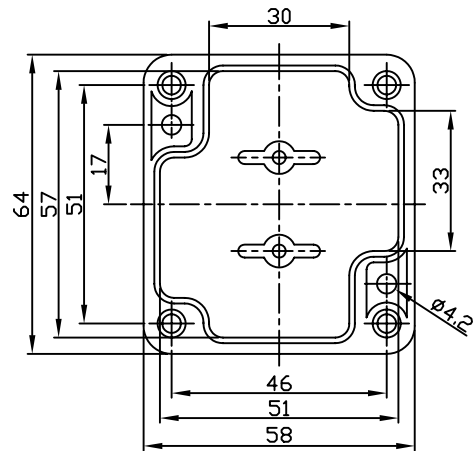

G302/G201

宣又實業有限公司
GAINTA INDUSTRIES LTD.

設計 DES'D BY	繪圖 DRA'D BY	核圖 CHK'D BY	比例 SCALE	日期 DATE	材質 MATE.	圖名 TITLE	圖號 DWG NO.	圖號 REVISID	說明 DESCRIPTION
					ABS,PC	G302,G201			