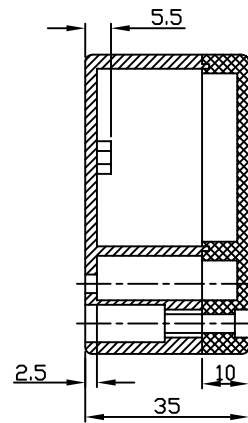

G302/G201

宣又實業有限公司
GAINTA INDUSTRIES LTD.

設計 DES'D BY	繪圖 DRA'D BY	核圖 CHK'D BY	比例 SCALE	日期 DATE	材質 MATE.	圖名 TITLE	圖號 DWG NO.	圖號 REVISID	說明 DESCRIPTION
					ABS,PC	G302,G201			