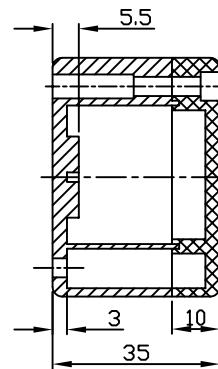

G362 / G250

宣又實業有限公司
GAINTA INDUSTRIES LTD.

設計 DES'D
BY

繪圖 DRA'D
BY

核圖 CHK'D
BY

比例 SCALE

日期 DATE

材質 MATE.

圖名 TITLE

G362,G250

圖號 DVG NO.

圖號 REVISID

說明 DESCRIPTION

ABS,PS