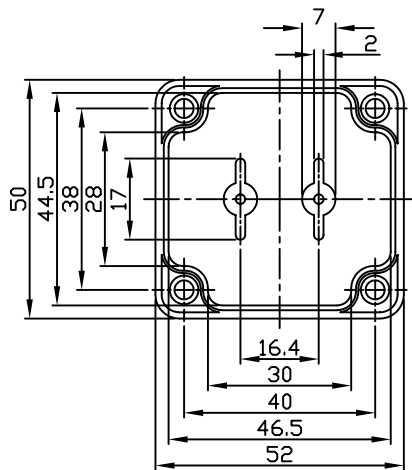

G362 / G250

宣又實業有限公司
GAINTA INDUSTRIES LTD.

設計 DES'D
BY

繪圖 DRA'D
BY

核圖 CHK'D
BY

比例 SCALE

日期 DATE

材質 MATE.

圖名 TITLE

G362,G250

圖號 DVG NO.

圖號 REVISID

說明 DESCRIPTION

ABS,PS