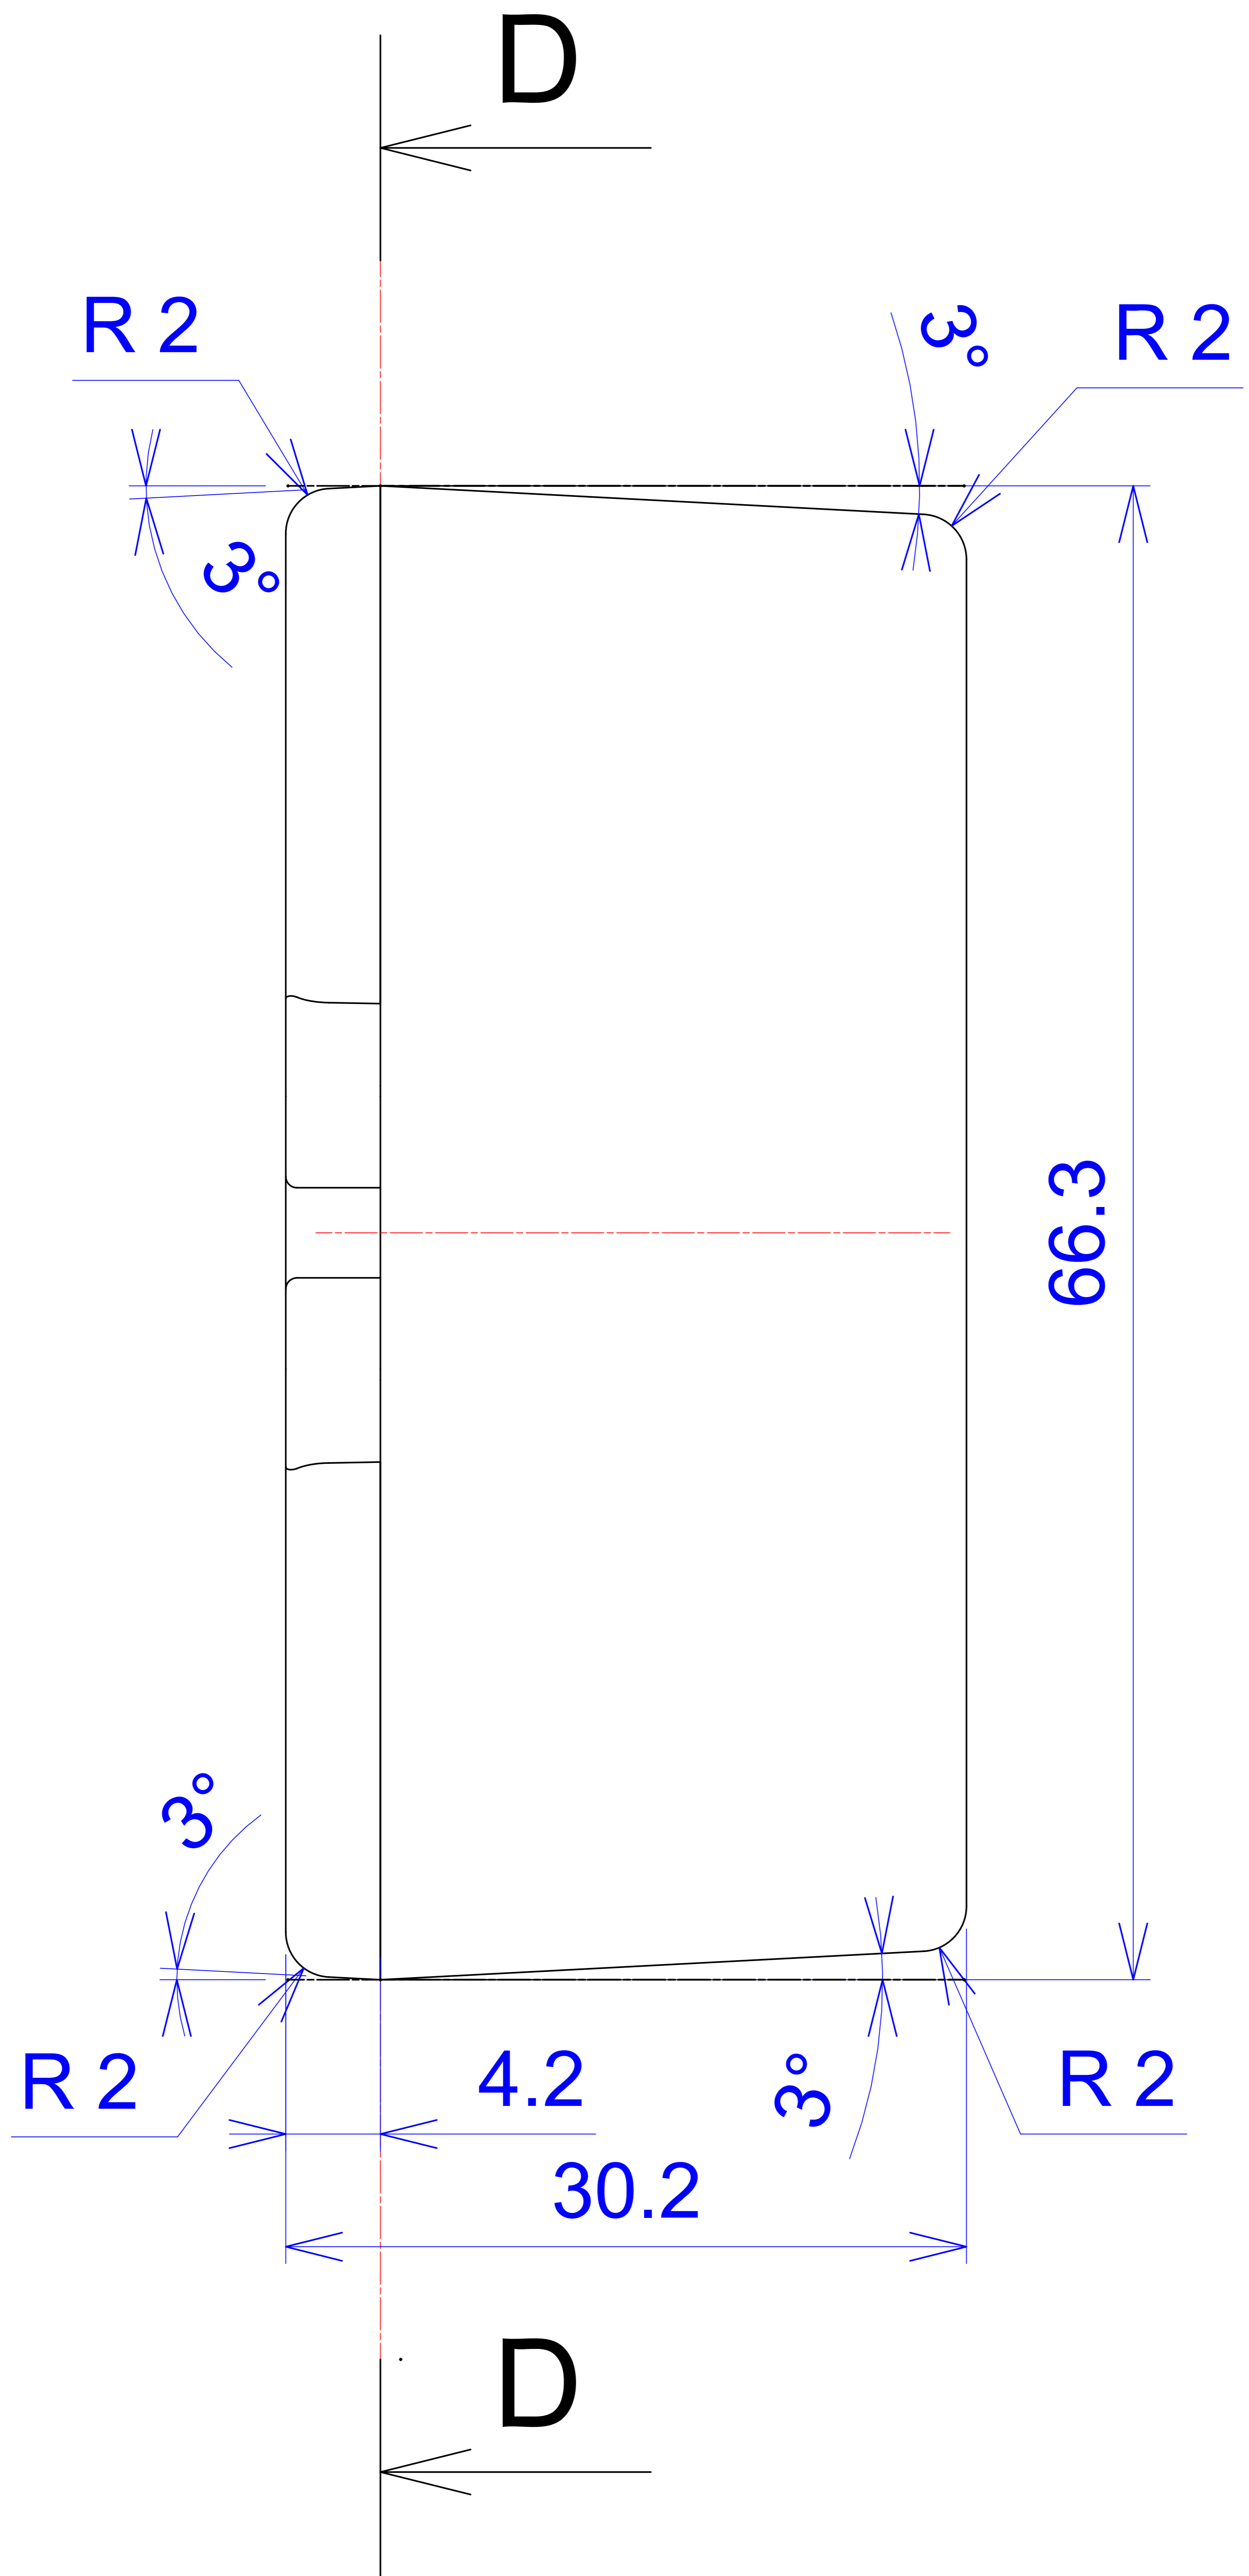

Model produktu	Z-24 U	
Format:	A4	Materiál: Polystyrene (PS)
Skála:	1:1	Tolerancja: +/- 0.1

A - A

2x Ø 2.4

D - D

2x Ø 4

B - B

C - C