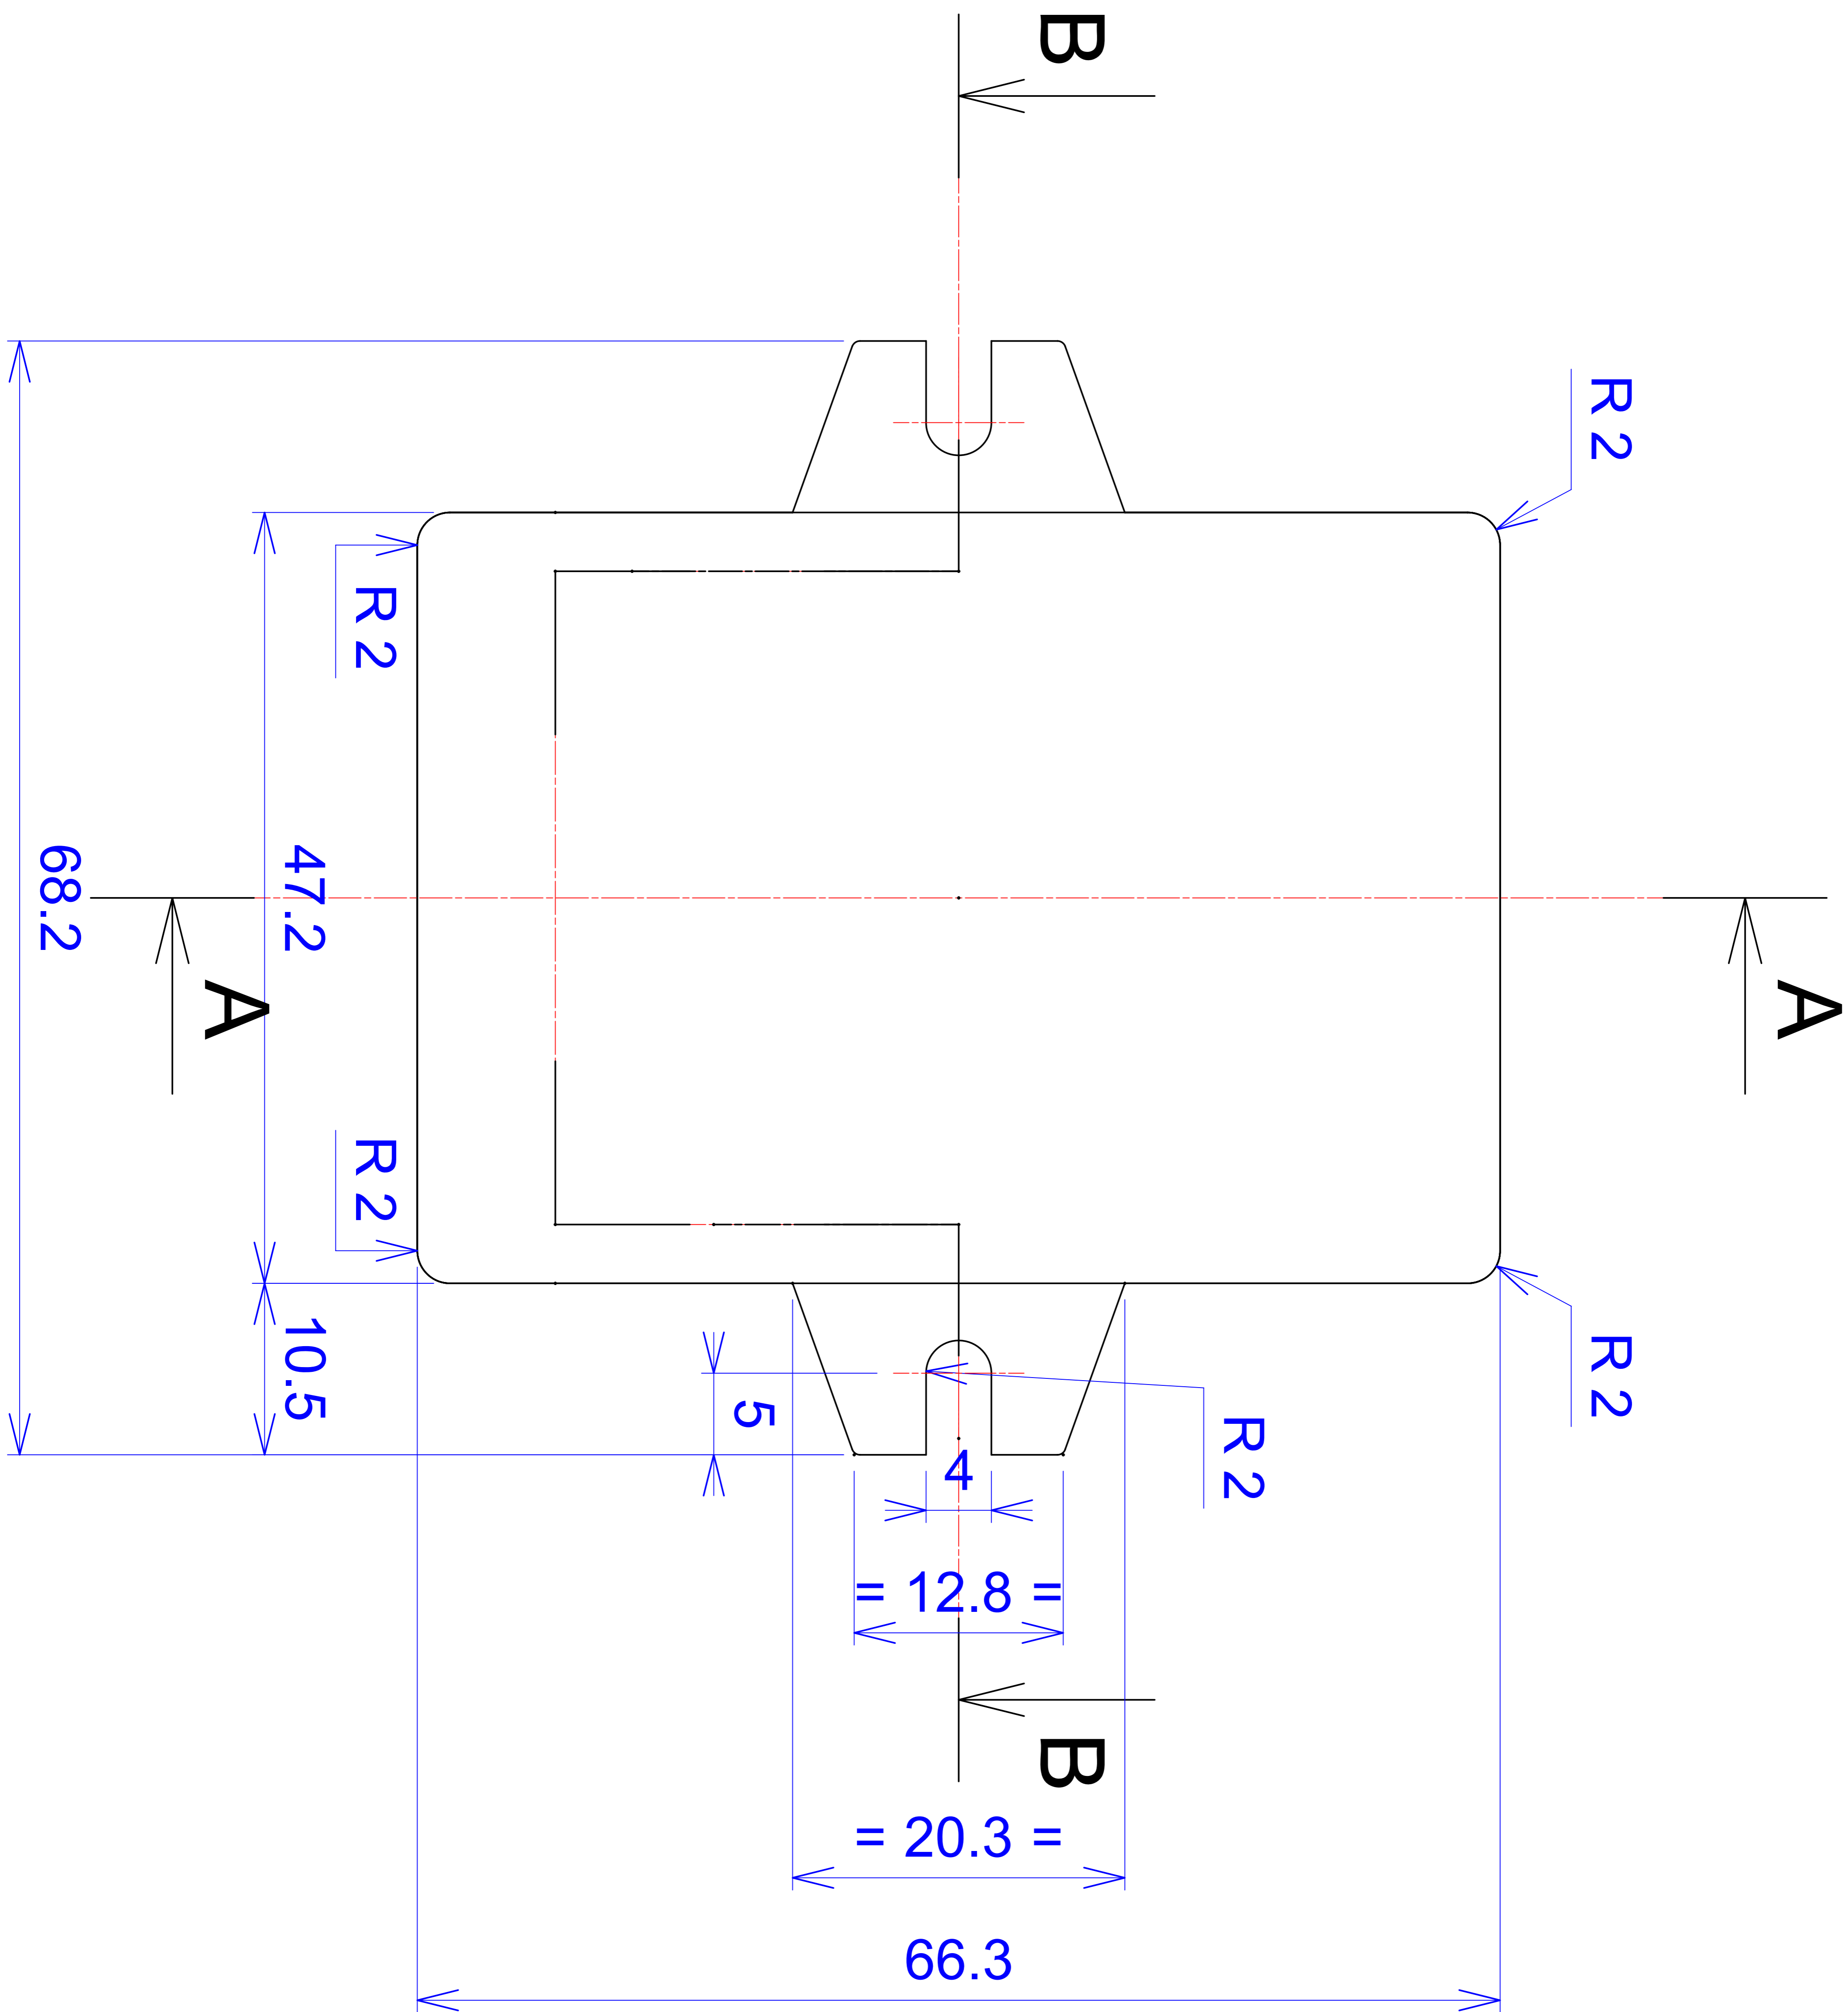

Model produktu	Z-24 U	
Format:	A4	Materiál: Polystyrene (PS)
Skála:	1:1	Tolerancja: +/- 0.1

A - A

2x Ø 2.4

D - D

2x Ø 4

B - B

C - C