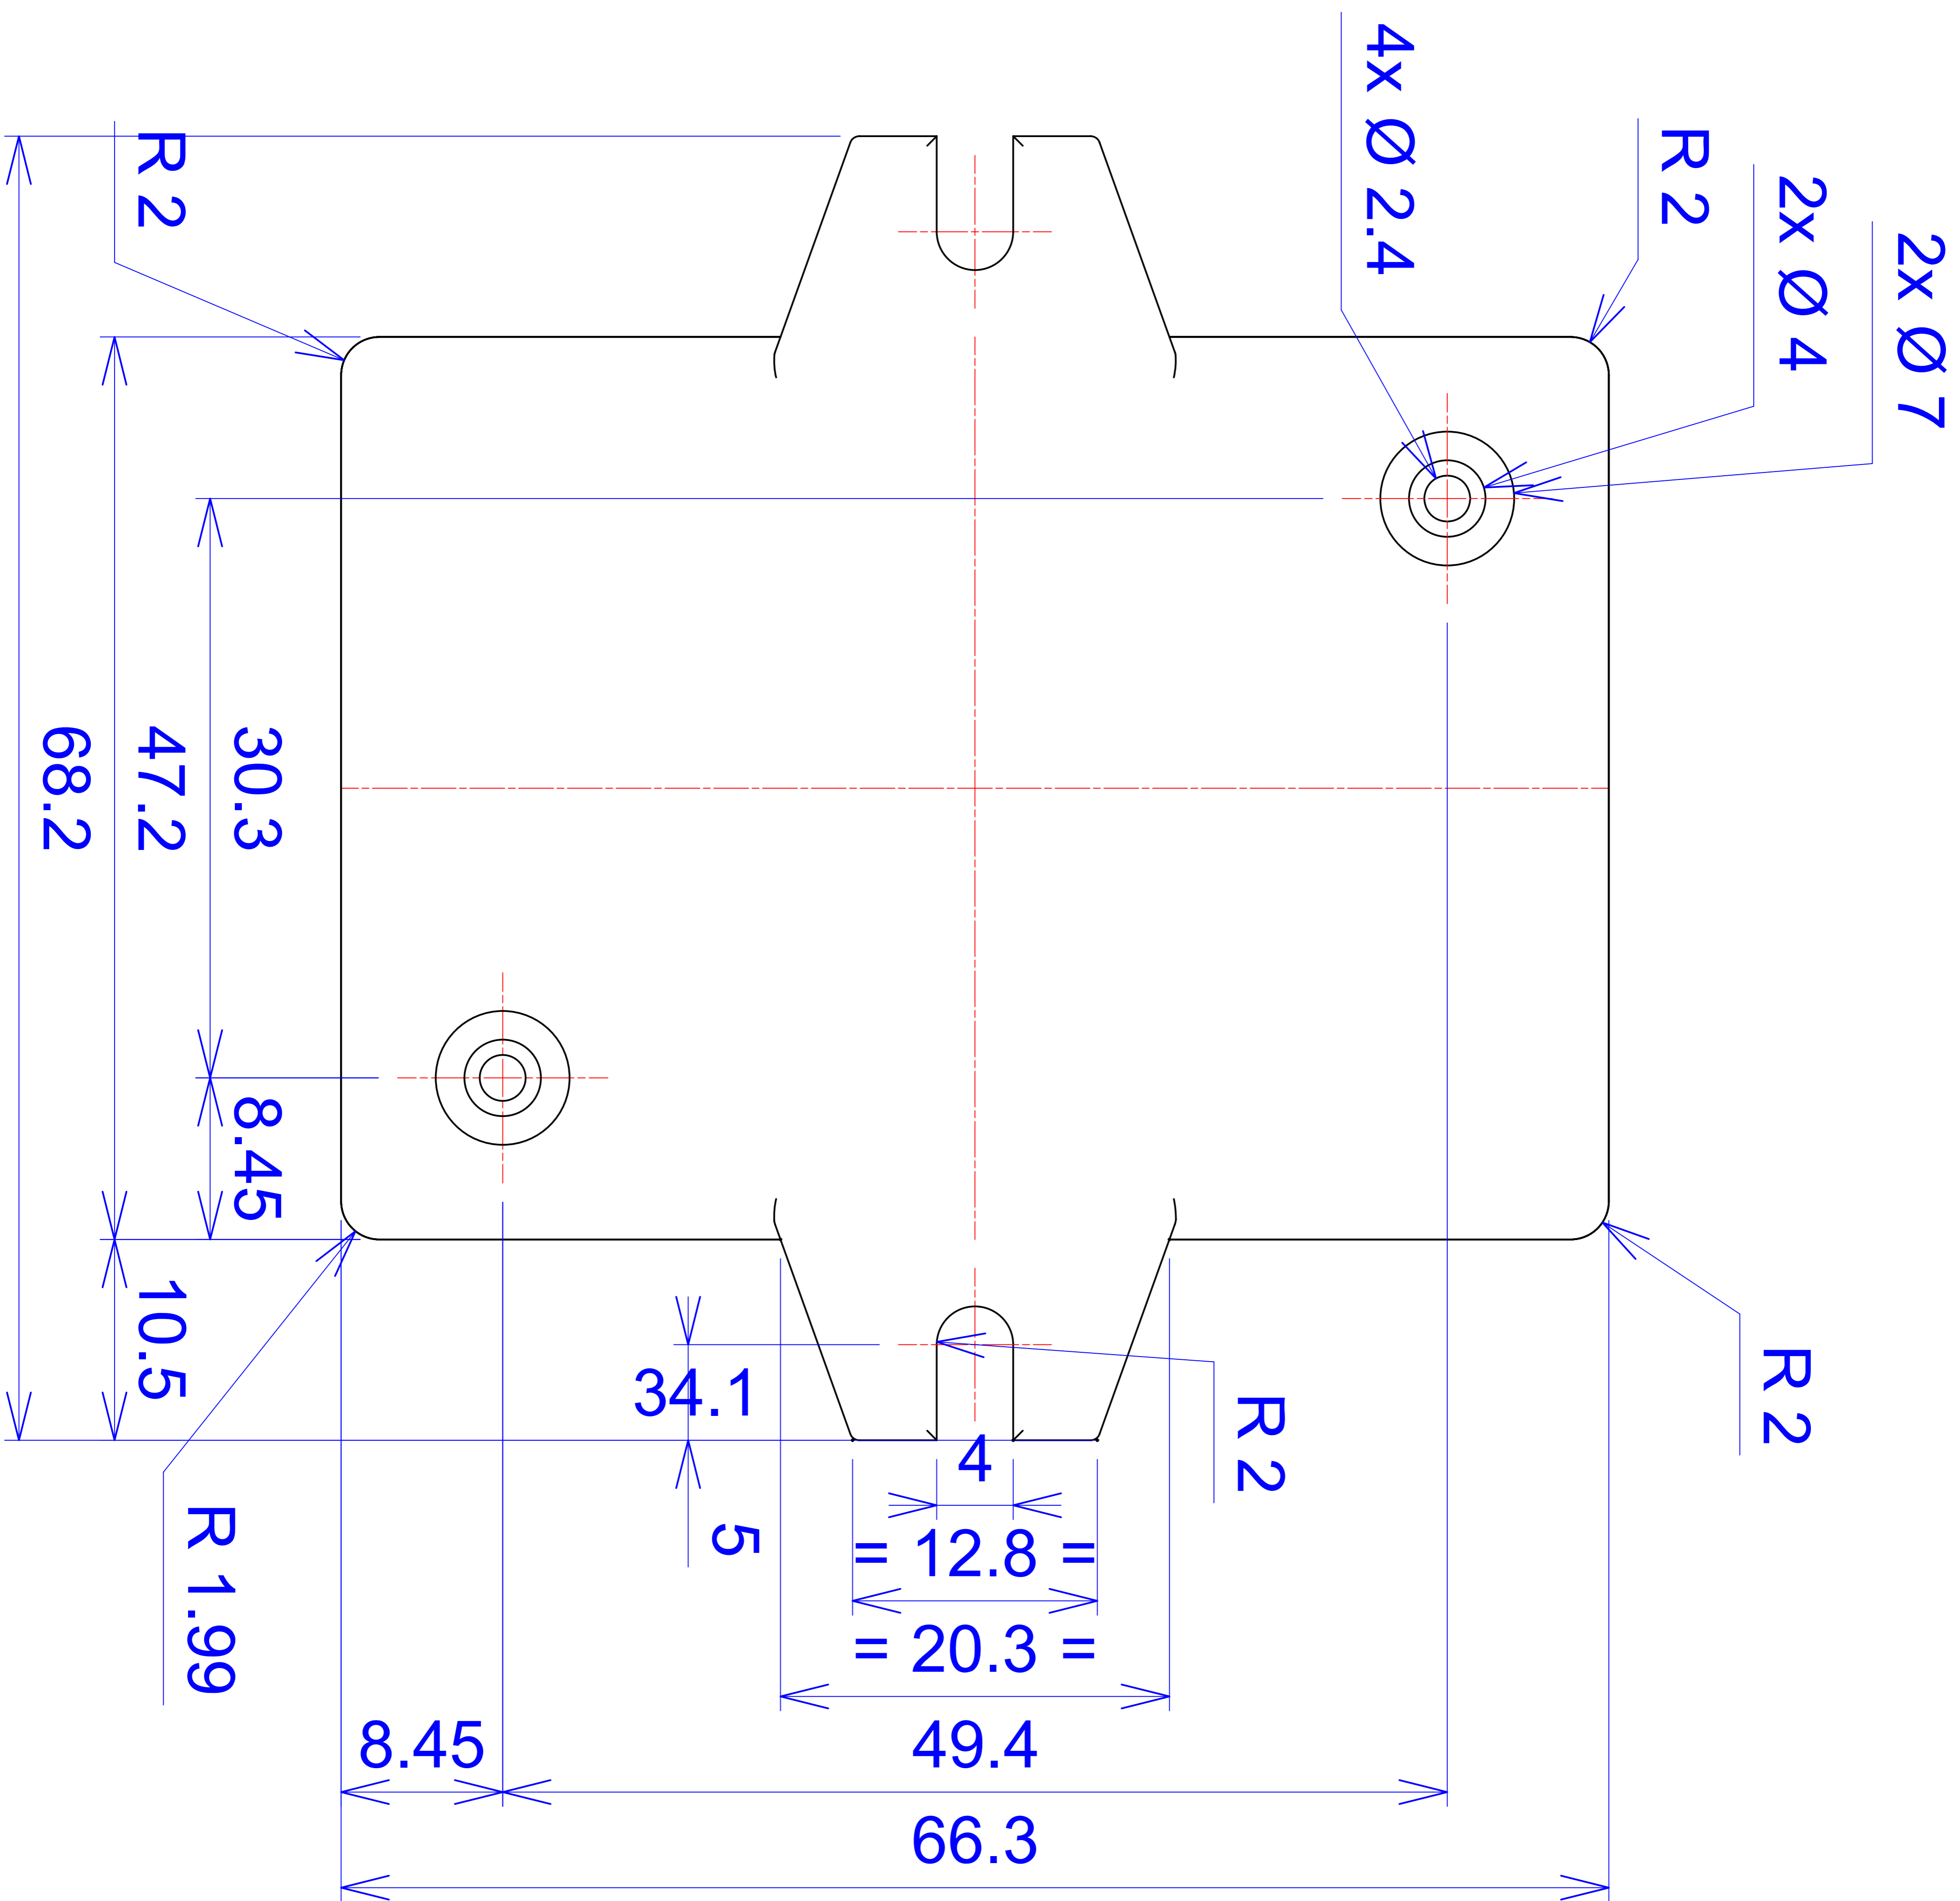

Model produktu	Z-24 U	
Format:	A4	Materiál: Polystyrene (PS)
Skála:	1:1	Tolerancja: +/- 0.1

A - A

2x Ø 2.4

D - D

2x Ø 4

B - B

C - C