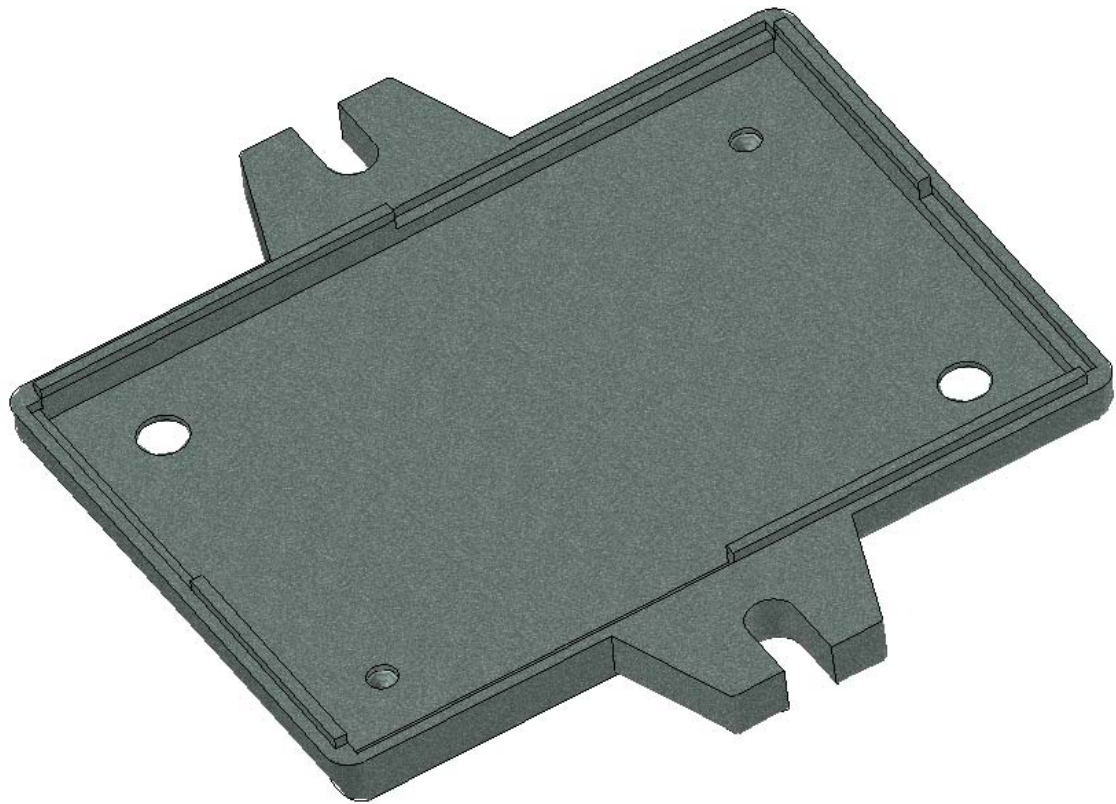

Model produktu	Z-24 U	
Format:	A4	Materiál: Polystyrene (PS)
Skála:	1:1	Tolerancja: +/- 0.1

A - A

2x Ø 2.4

D - D

2x Ø 4

B - B

C - C