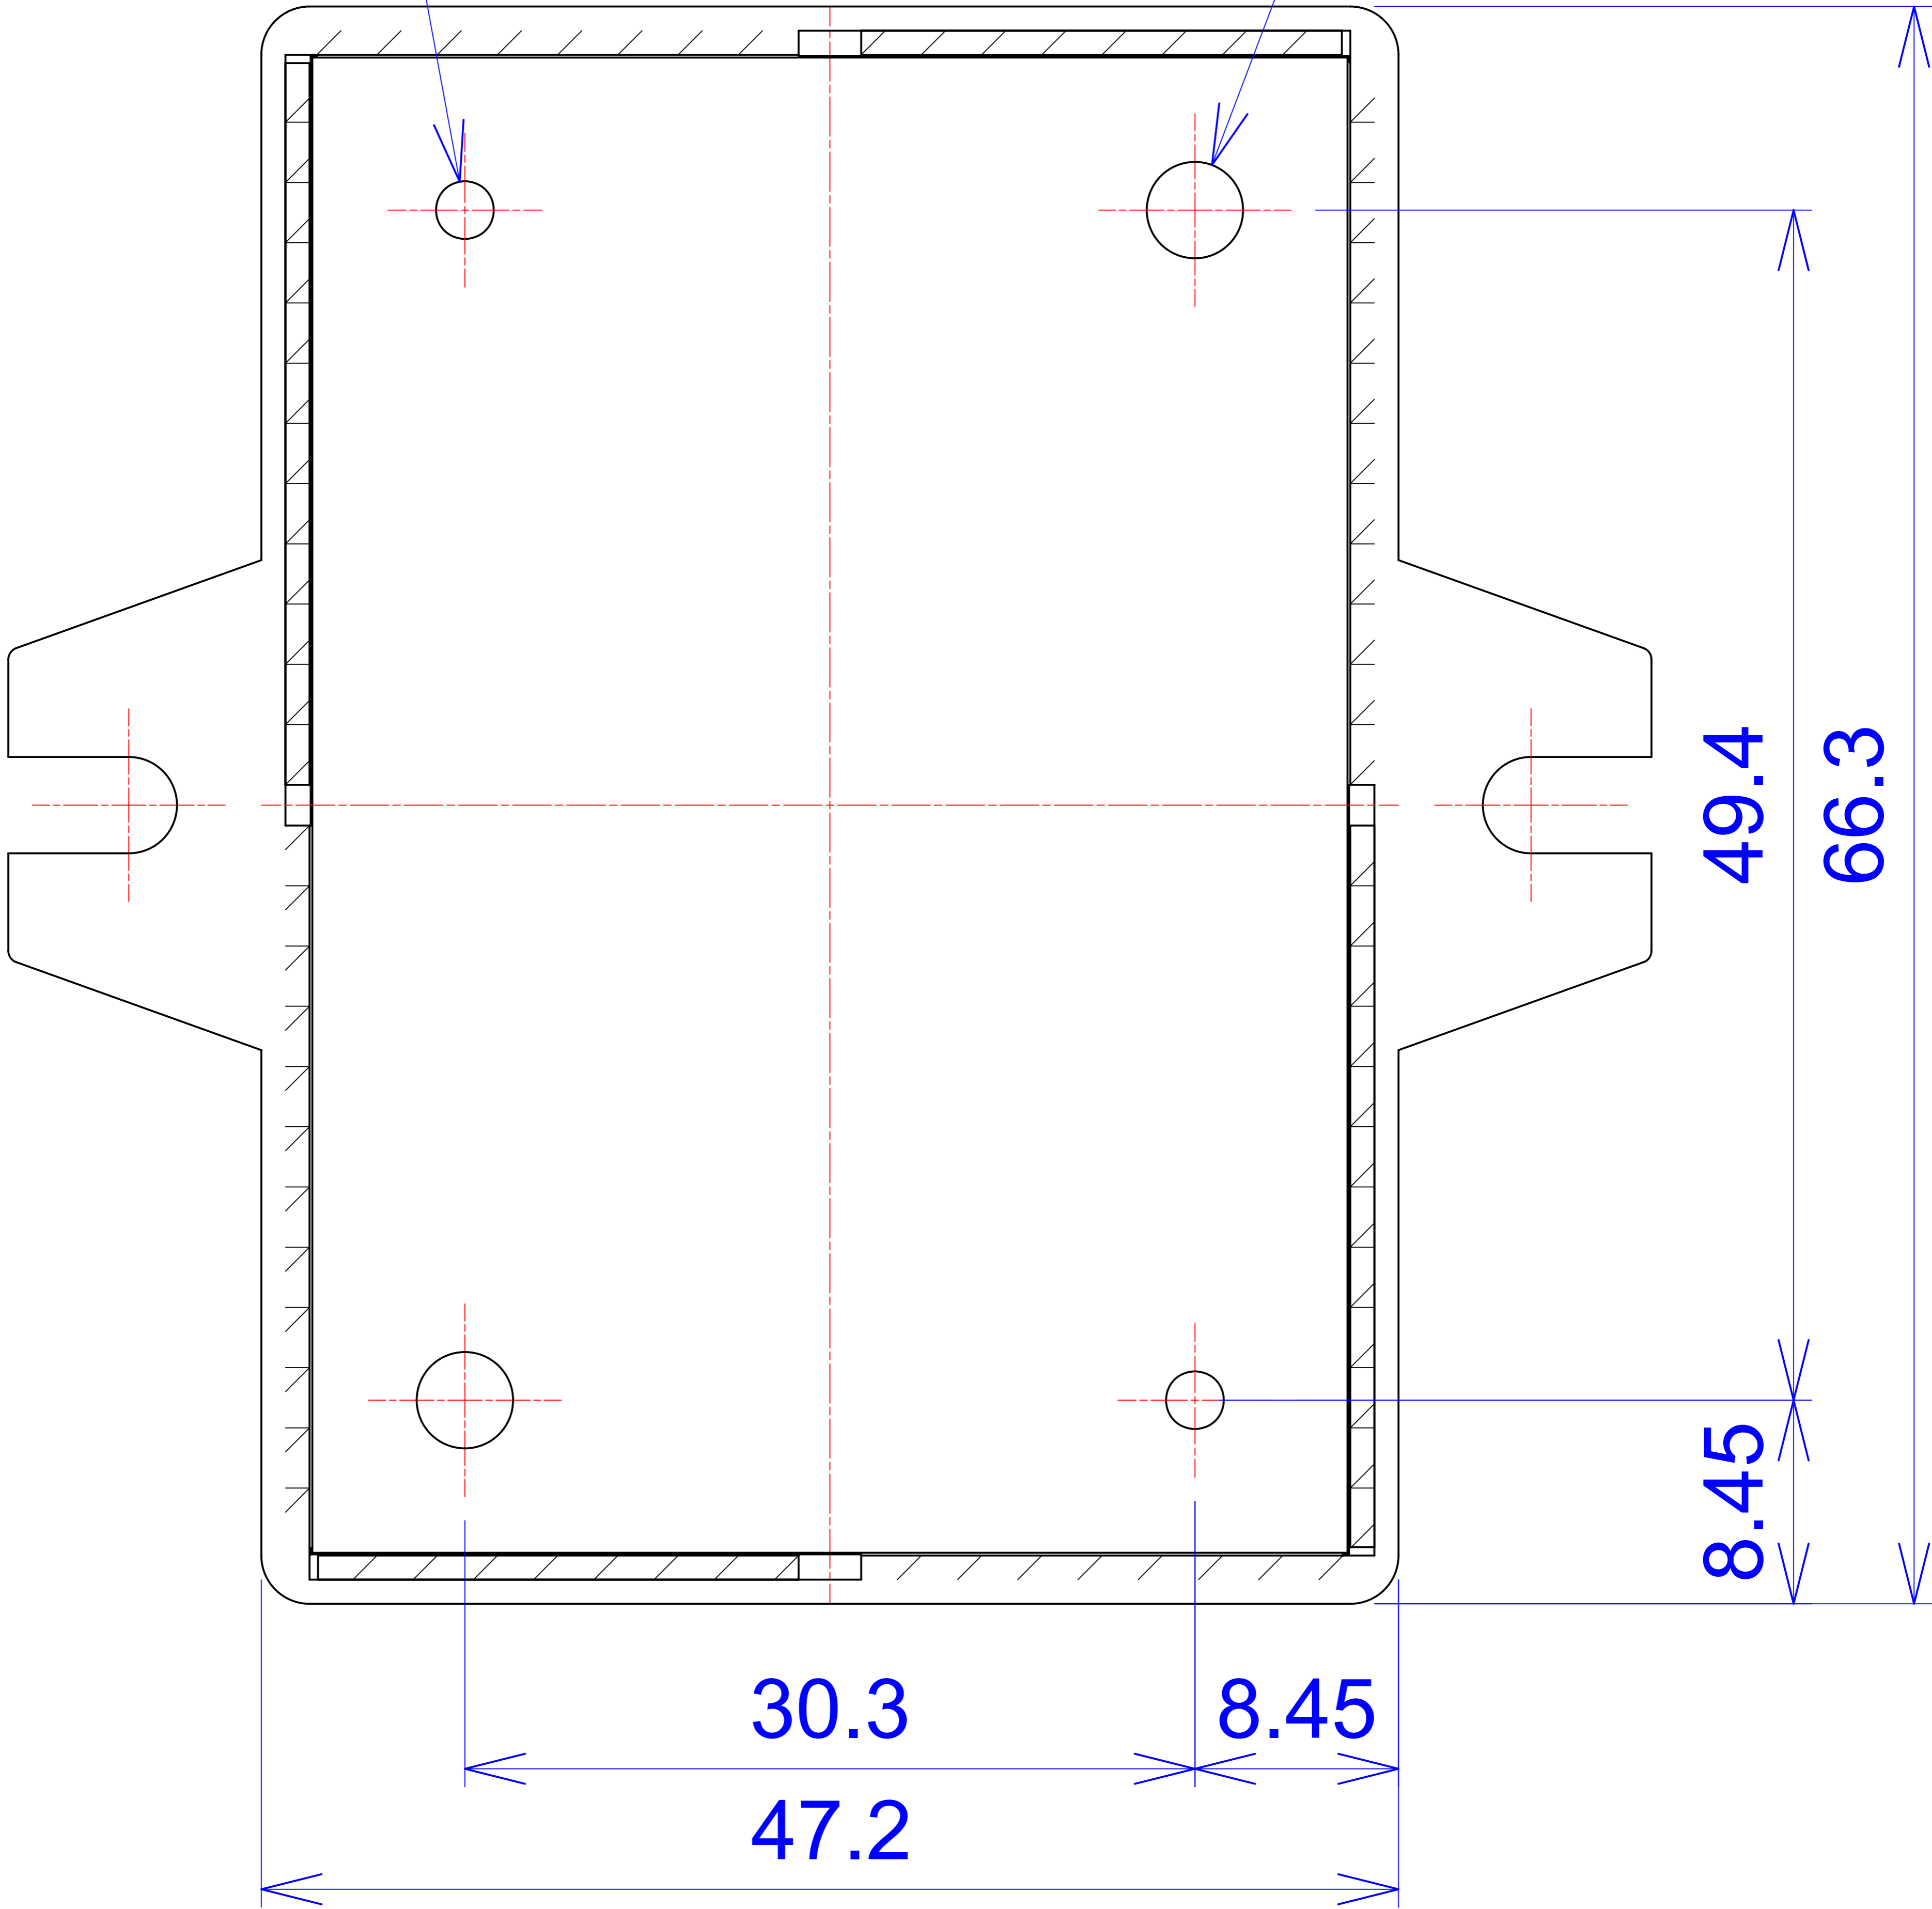

Model produktu	Z-24 U	
Format:	A4	Materiál: Polystyrene (PS)
Skála:	1:1	Tolerancja: +/- 0.1

A - A

2x Ø 2.4

D - D

2x Ø 4

B - B

C - C