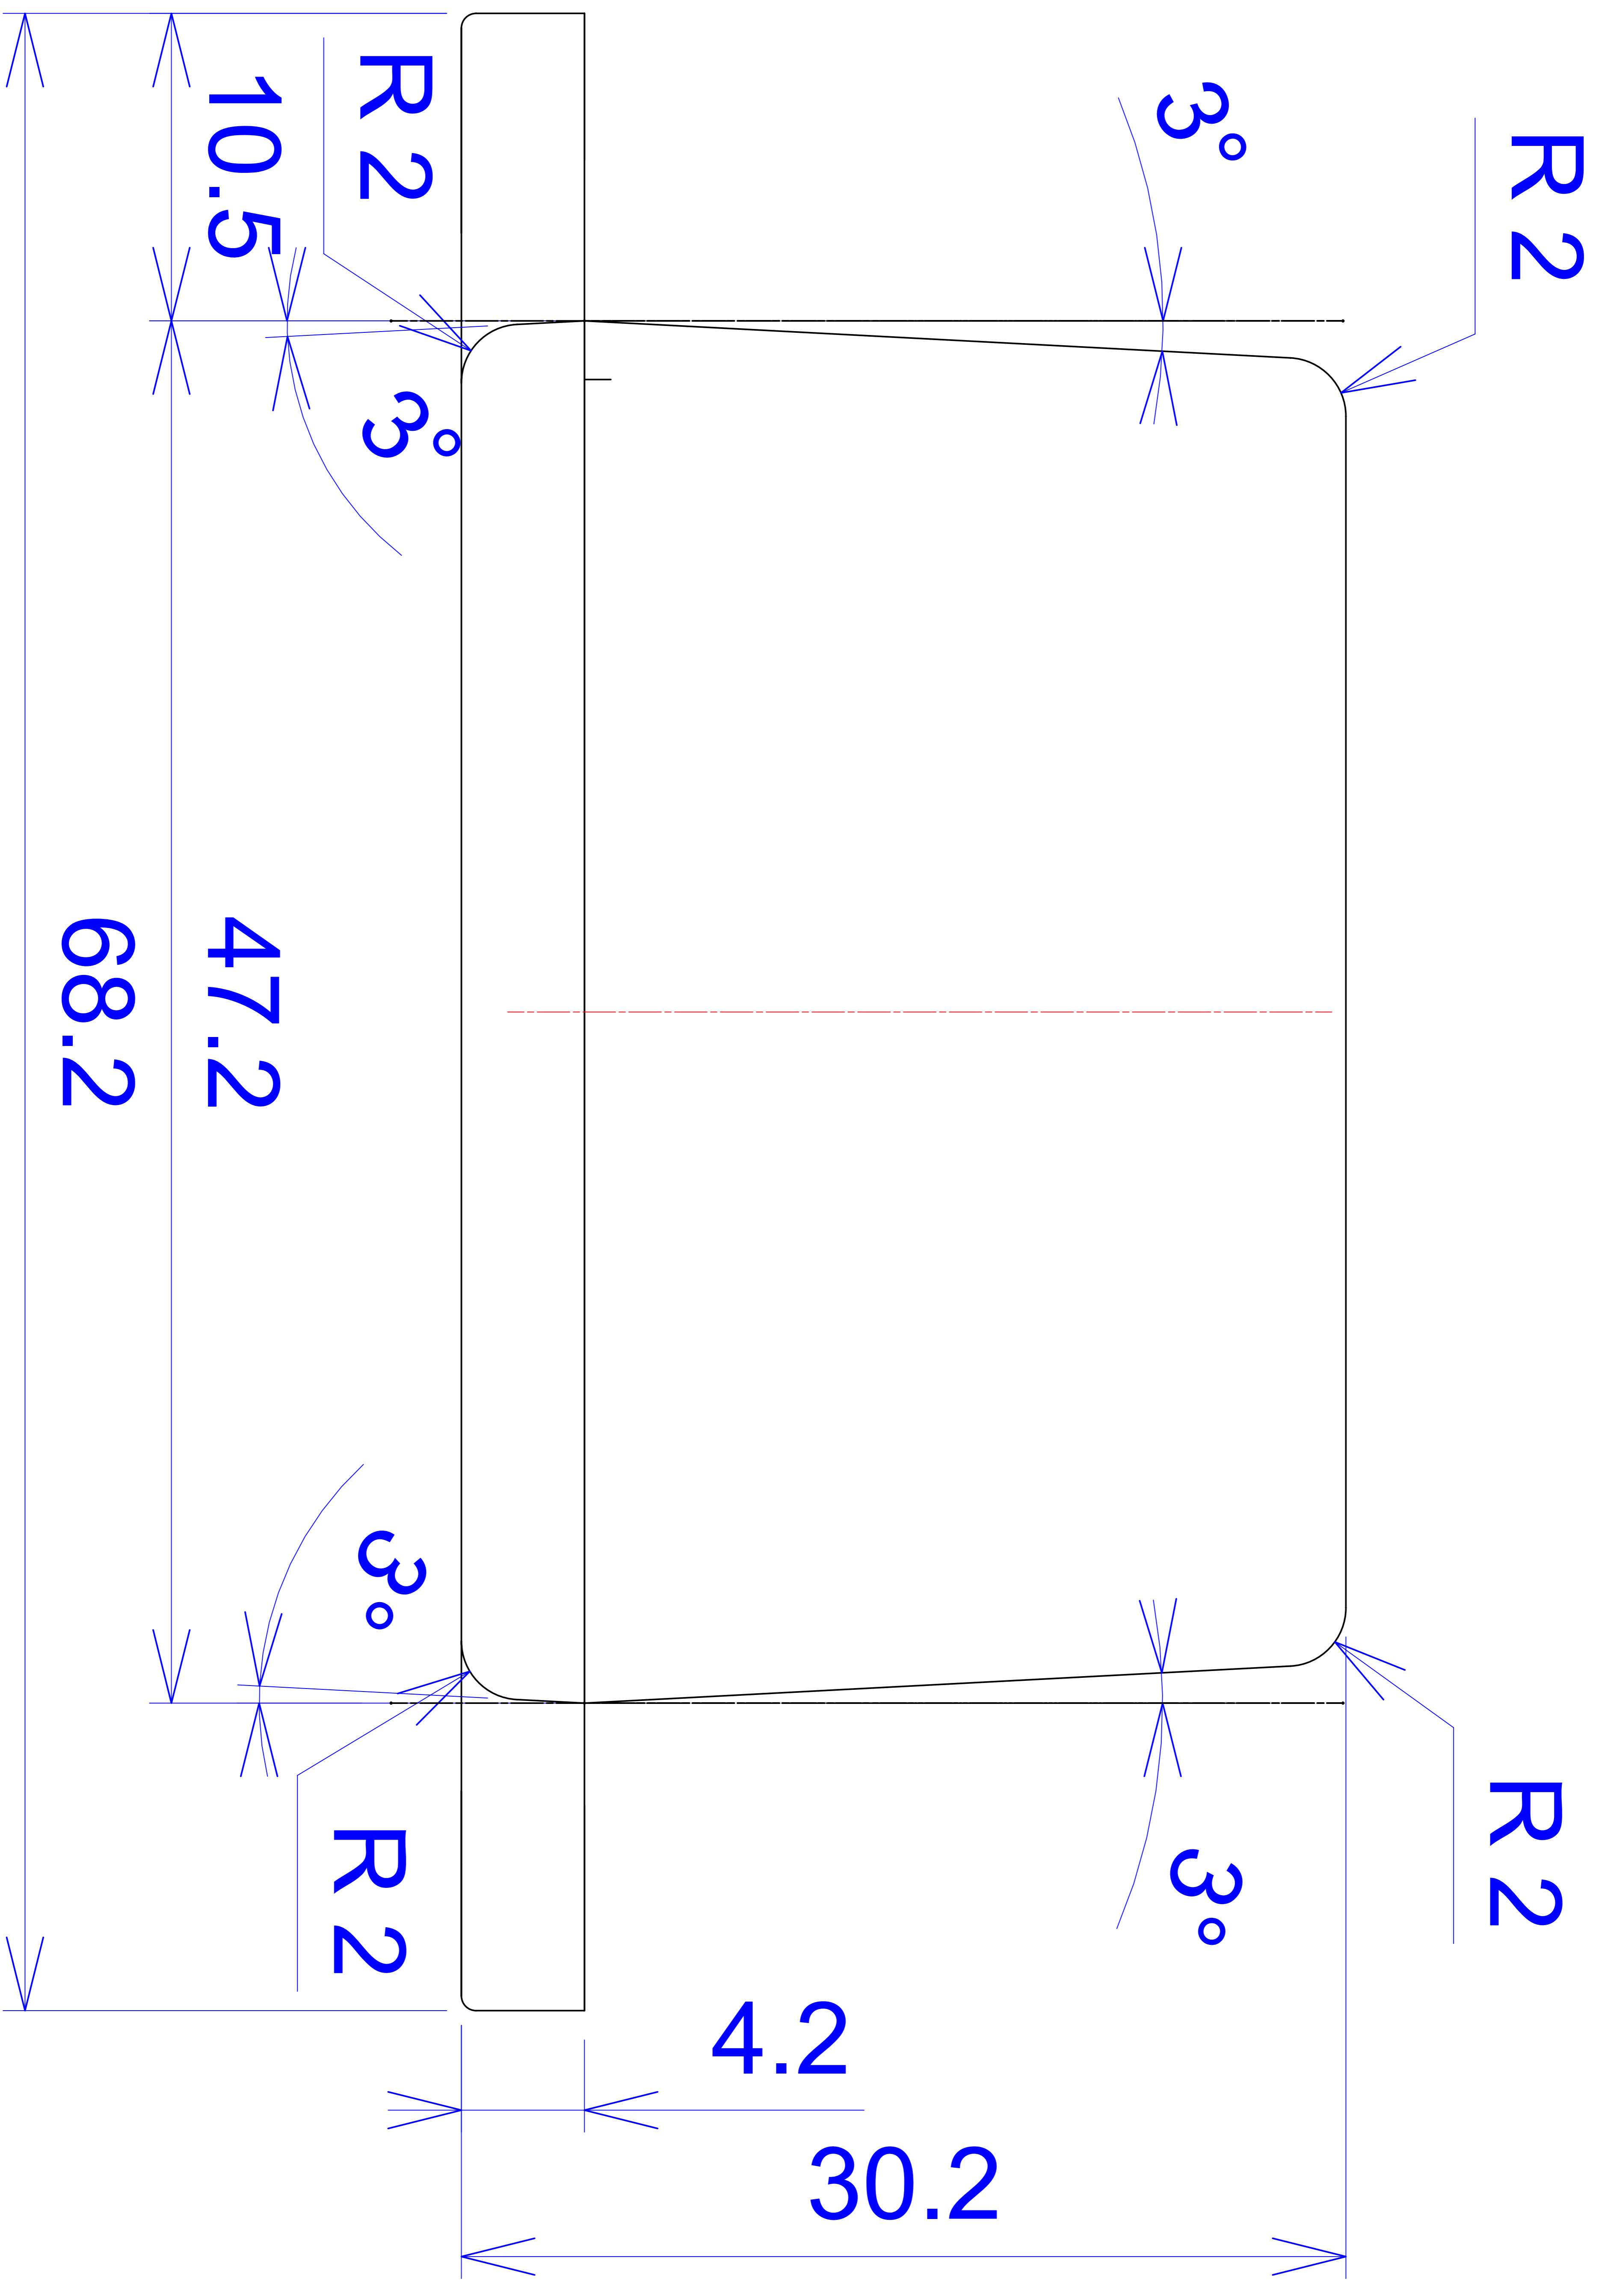

Model produktu	Z-24 U	
Format:	A4	Materiál: Polystyrene (PS)
Skála:	1:1	Tolerancja: +/- 0.1

A - A

2x Ø 2.4

D - D

2x Ø 4

B - B

C - C