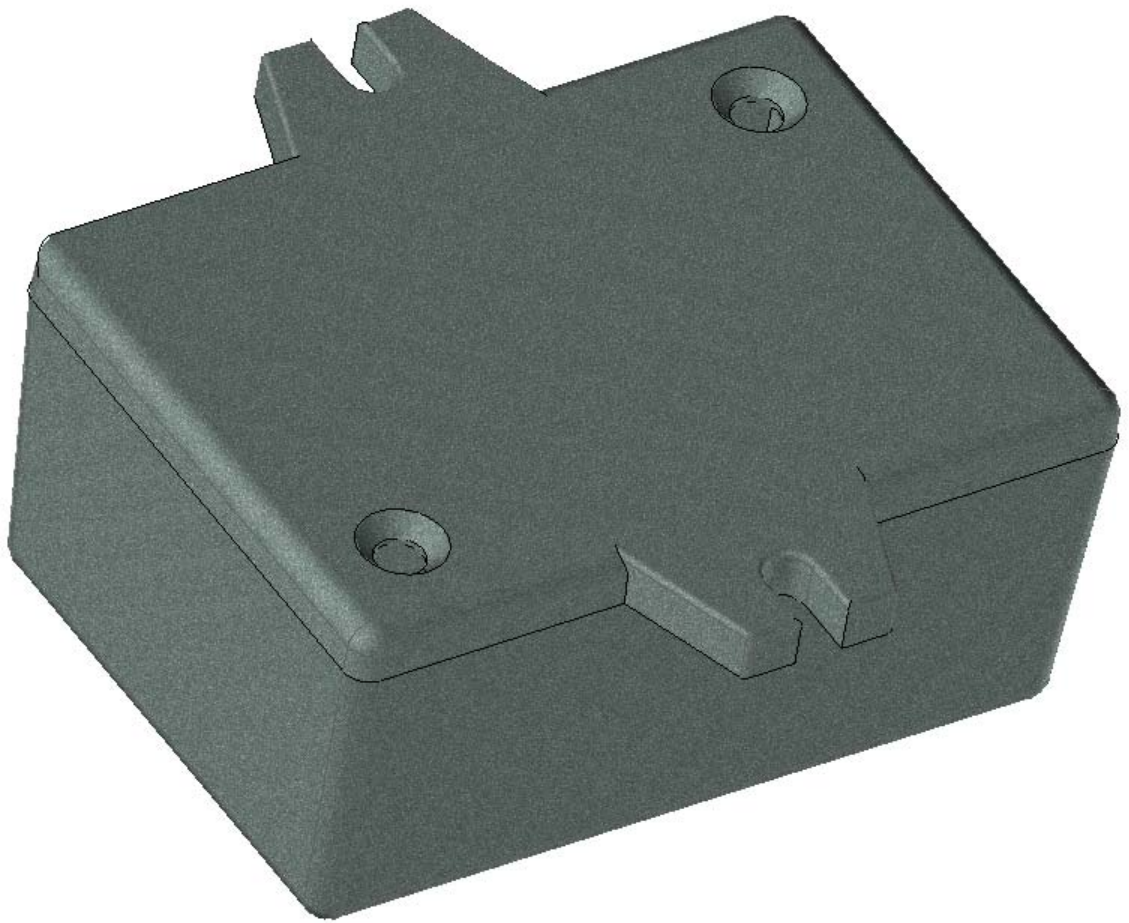

Model produktu	Z-24 U	
Format:	A4	Materiál: Polystyrene (PS)
Skála:	1:1	Tolerancja: +/- 0.1

A - A

2x Ø 2.4

D - D

2x Ø 4

B - B

C - C