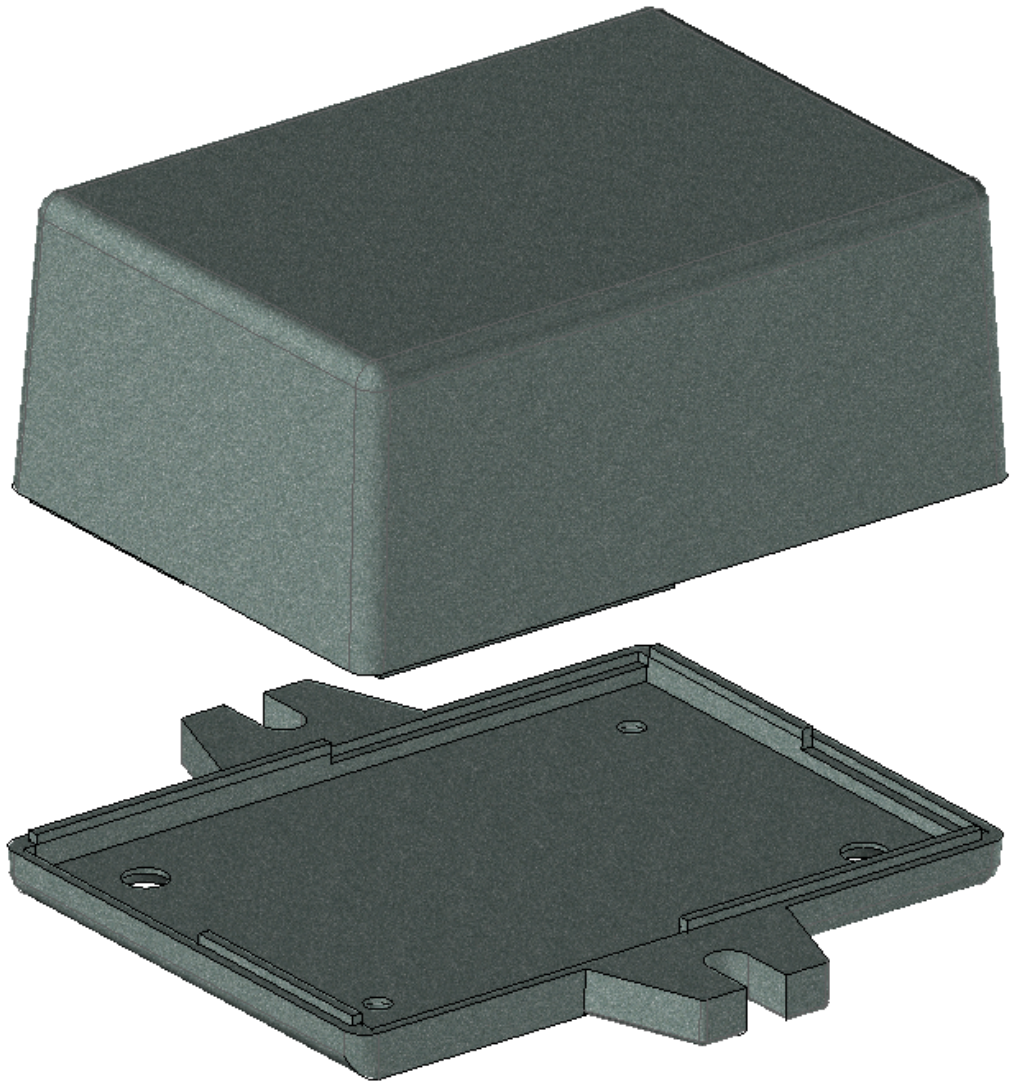

Model produktu	Z-24 U	
Format:	A4	Materiál: Polystyrene (PS)
Skála:	1:1	Tolerancja: +/- 0.1

A - A

2x Ø 2.4

D - D

2x Ø 4

B - B

C - C