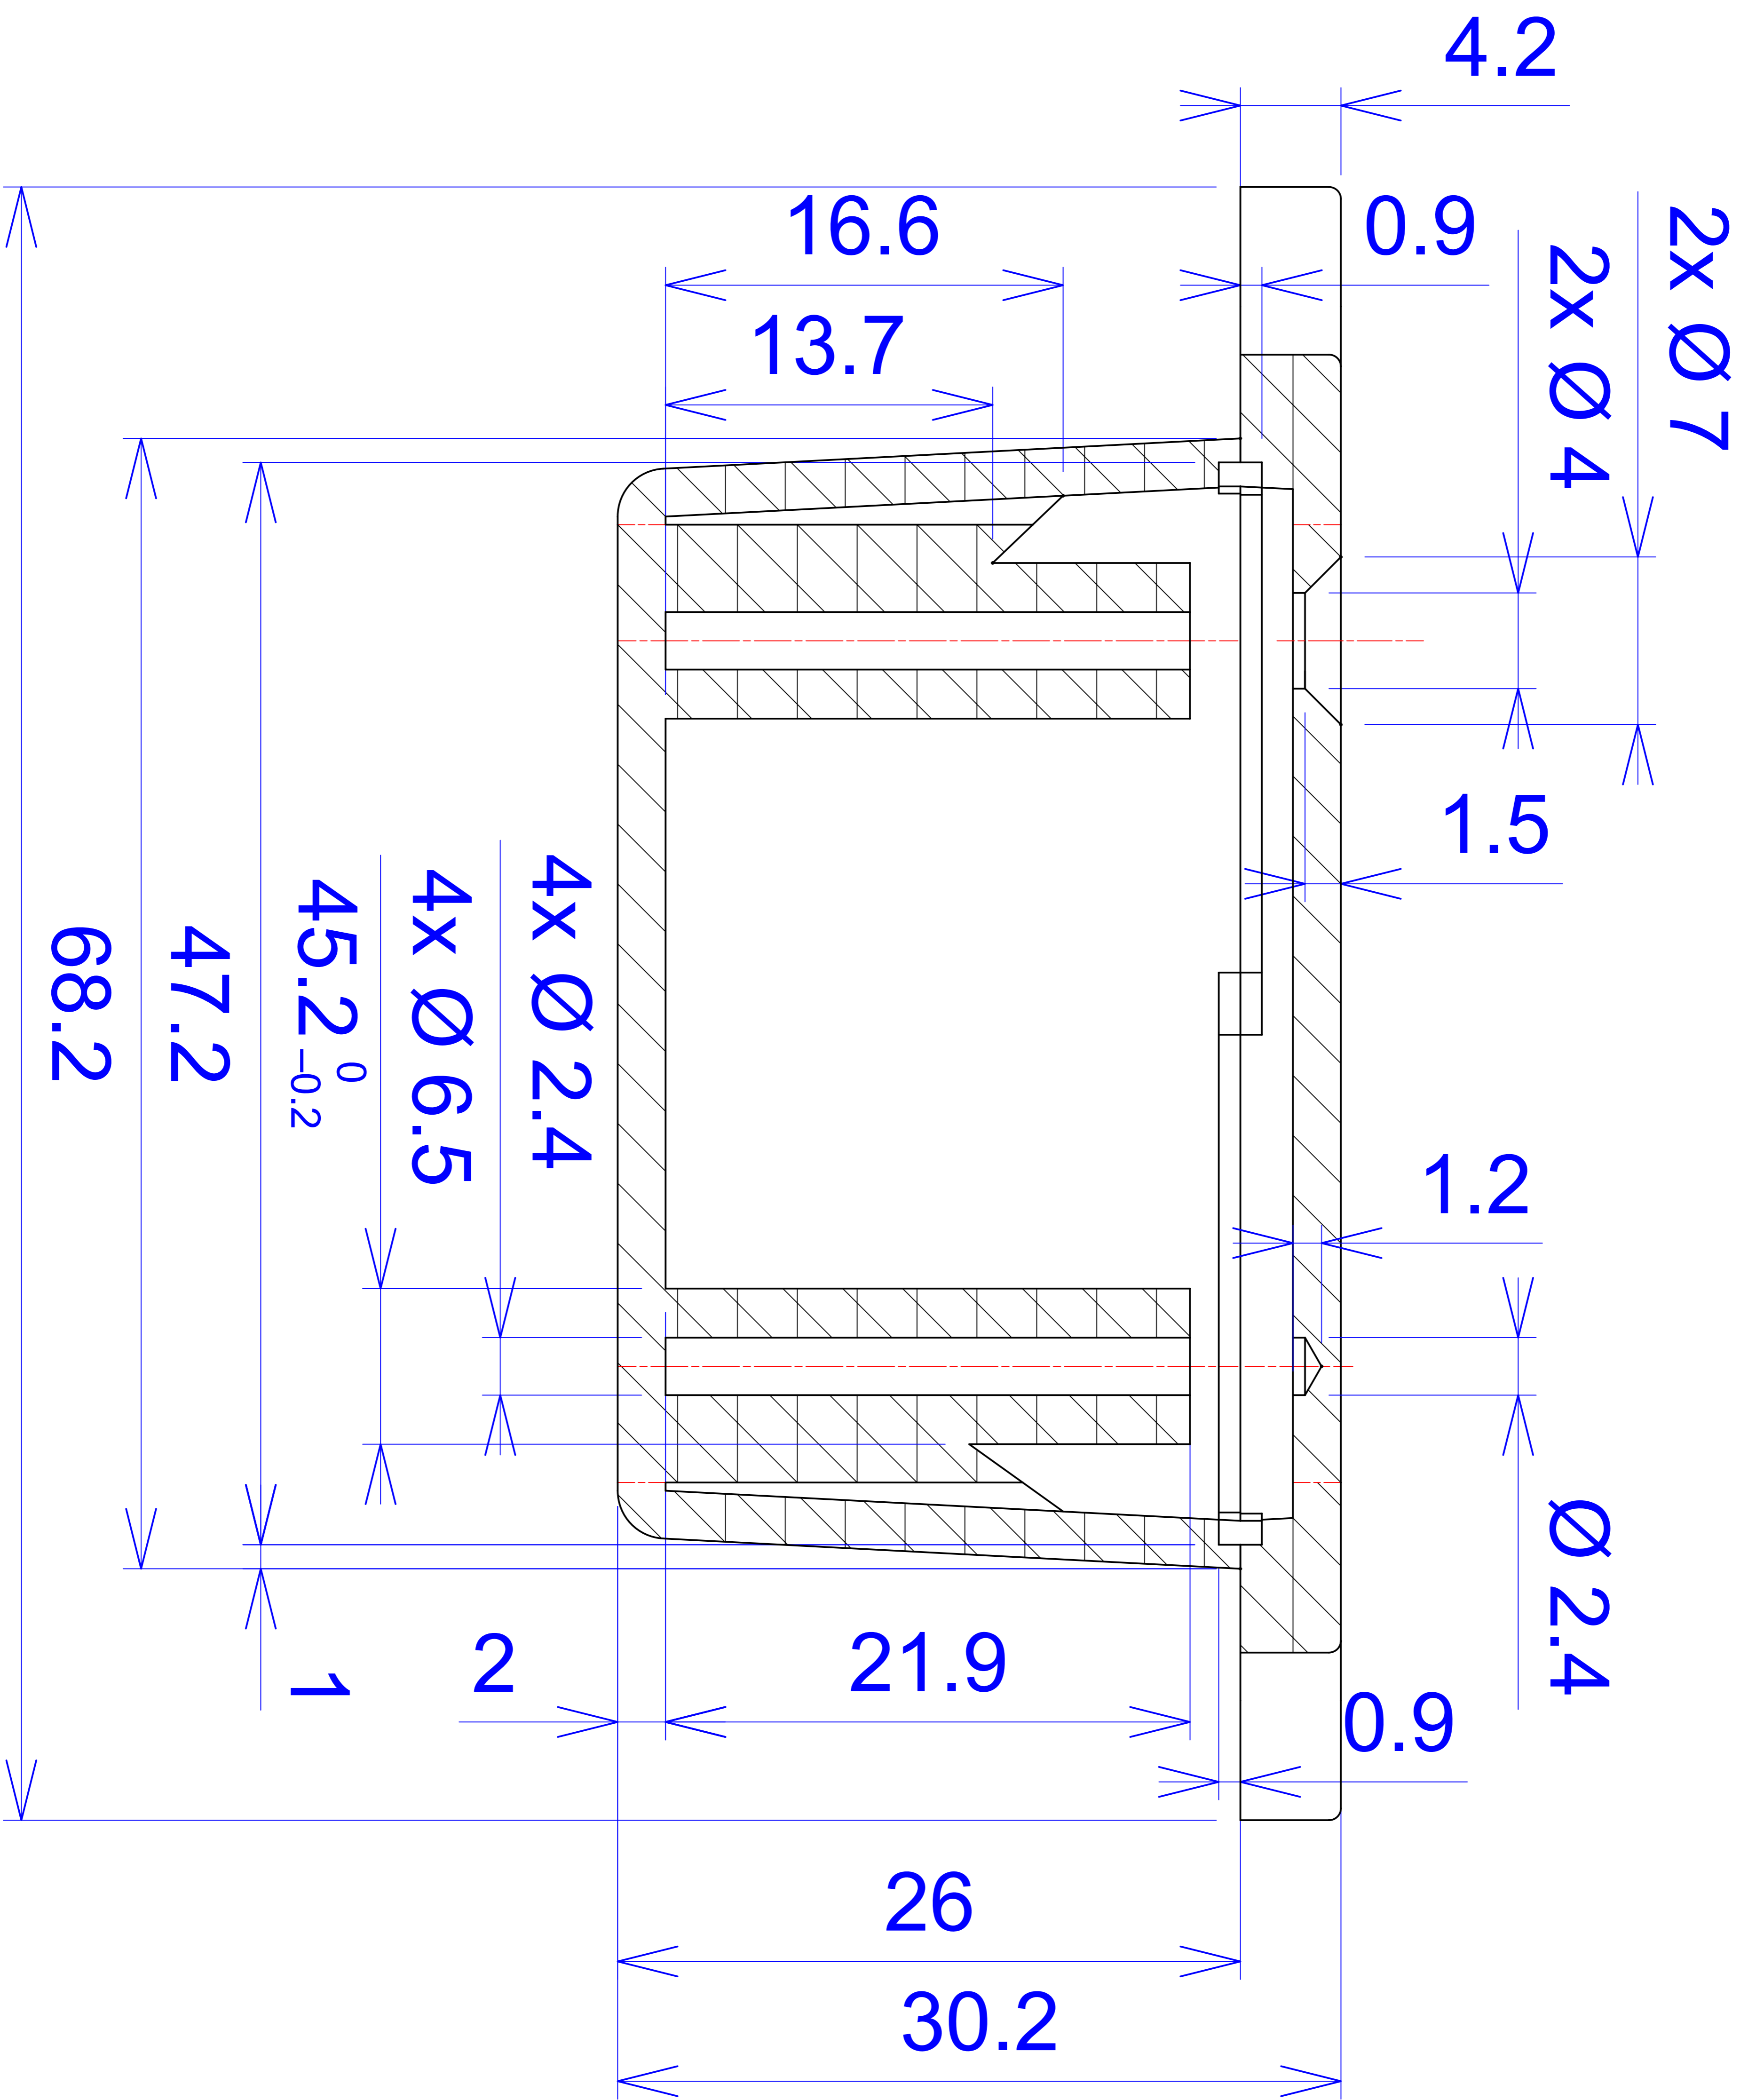

Model produktu	Z-24 U	
Format:	A4	Materiál: Polystyrene (PS)
Skála:	1:1	Tolerancja: +/- 0.1

A - A

2x Ø 2.4

D - D

2x Ø 4

B - B

C - C