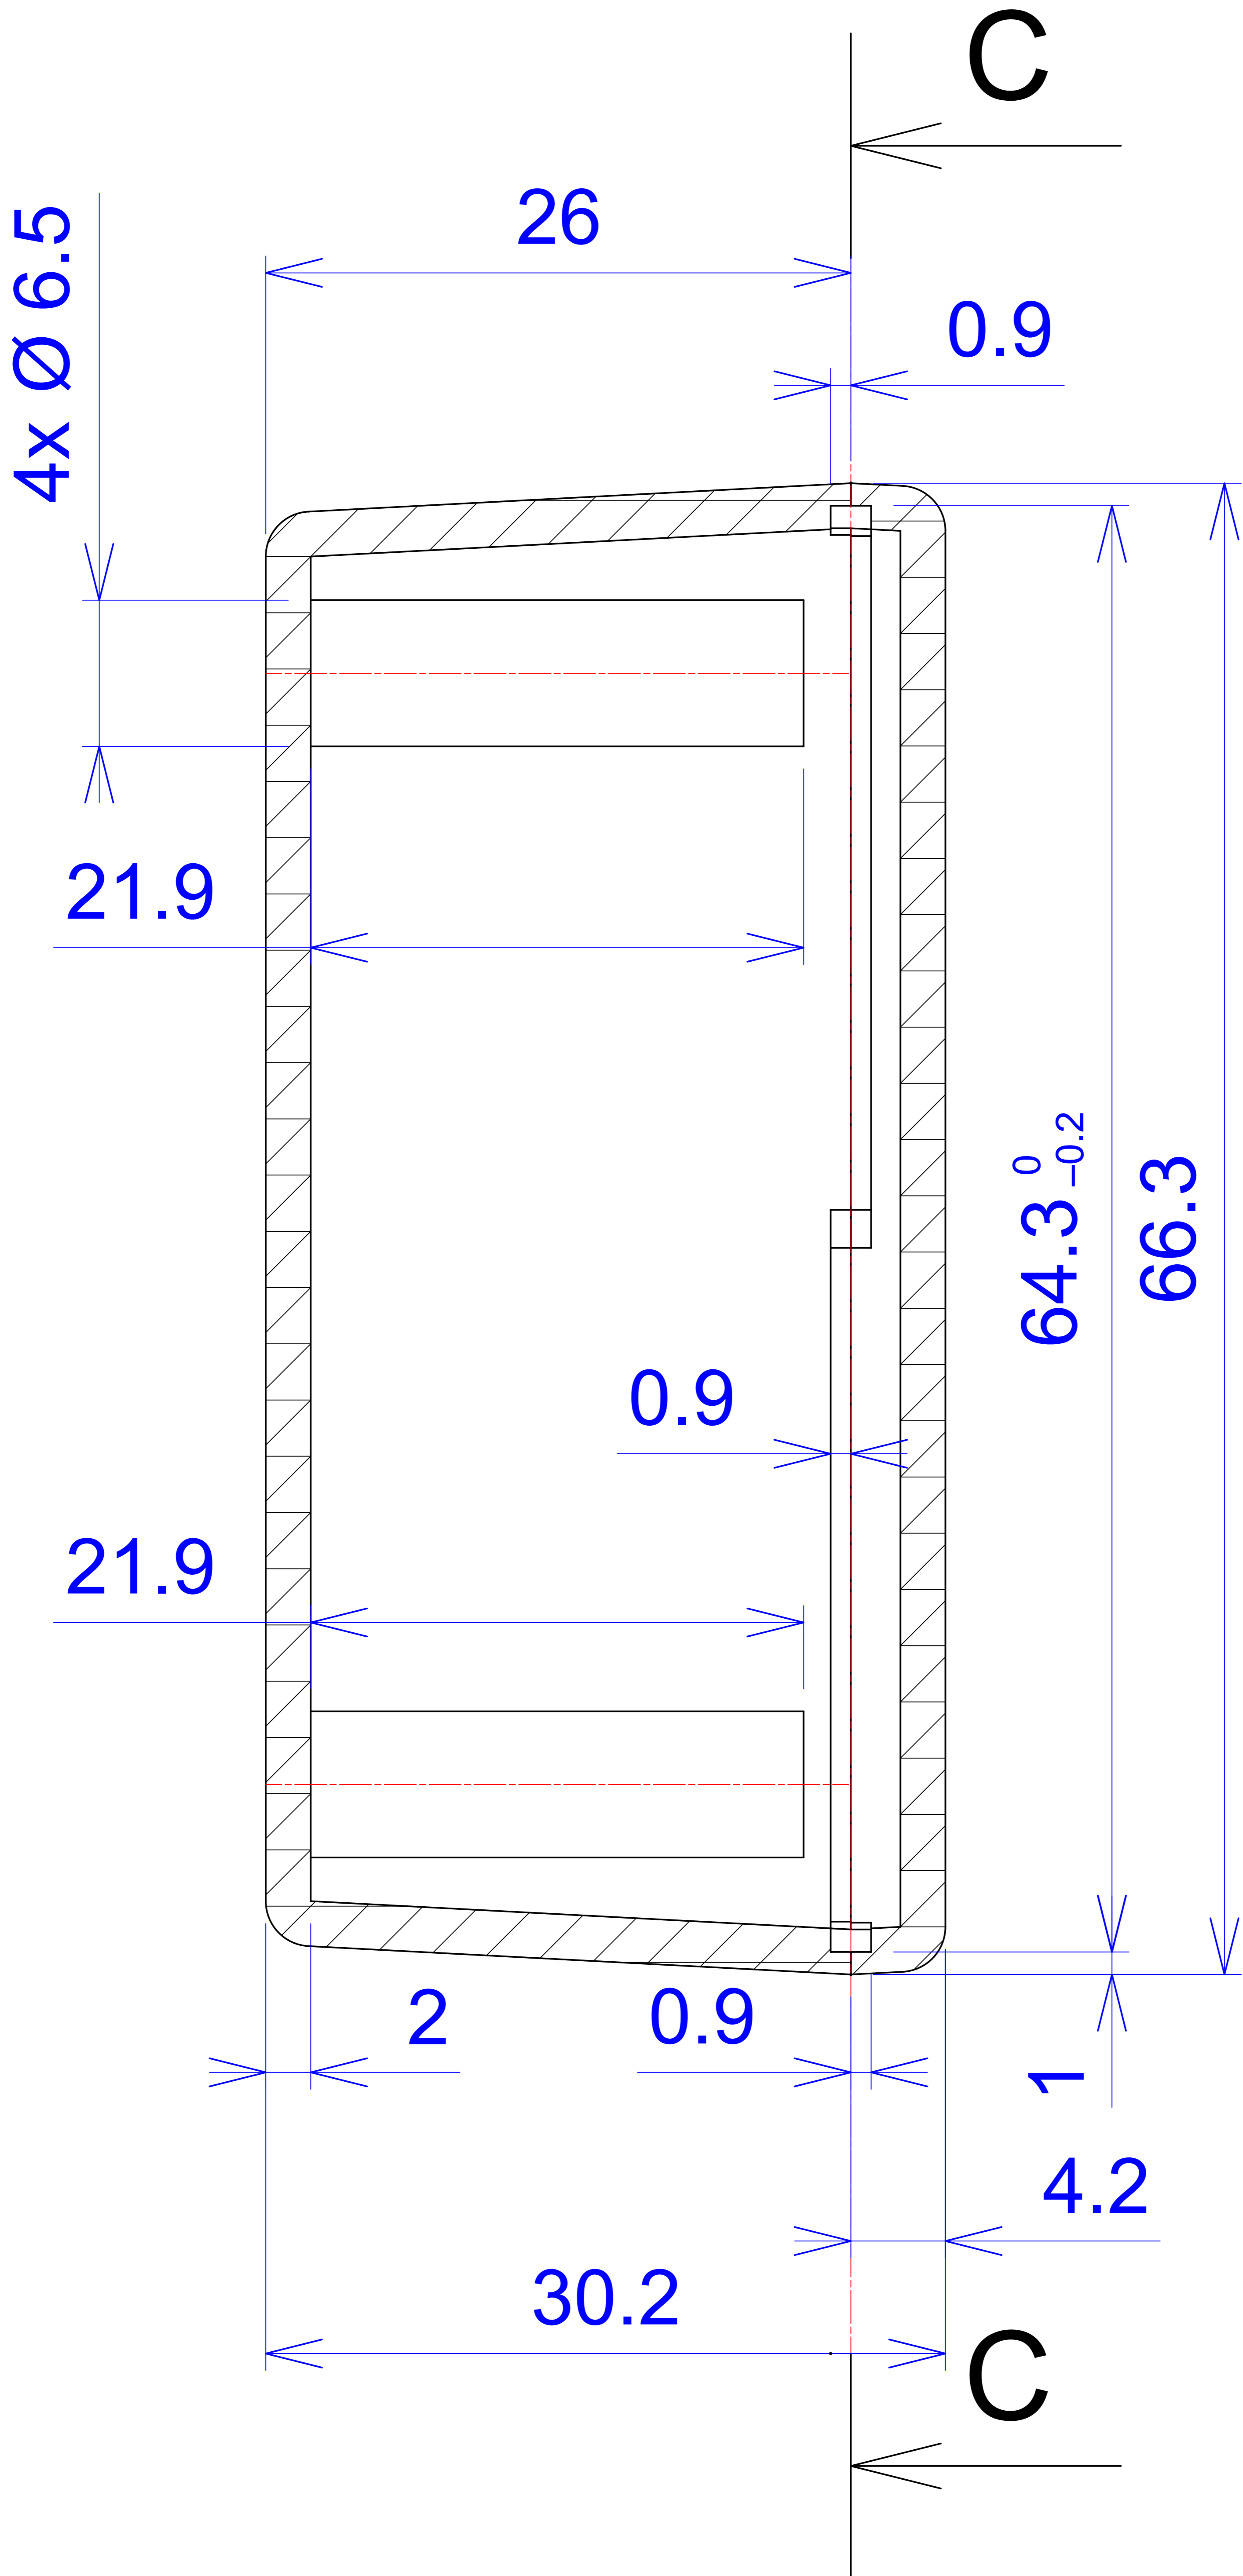

Model produktu	Z-24 U	
Format:	A4	Materiál: Polystyrene (PS)
Skála:	1:1	Tolerancja: +/- 0.1

A - A

2x Ø 2.4

D - D

2x Ø 4

B - B

C - C