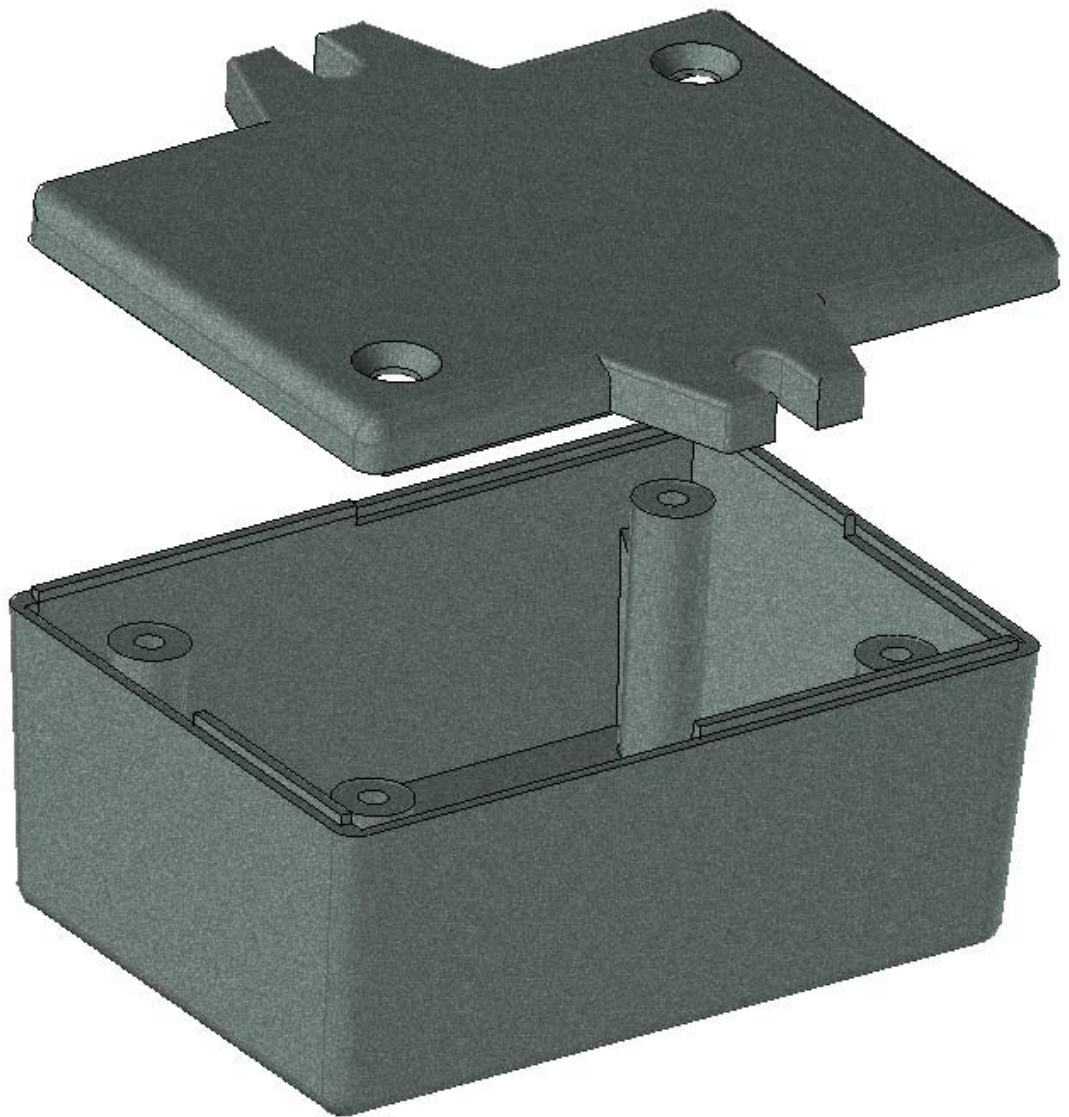

Model produktu	Z-24 U	
Format:	A4	Materiál: Polystyrene (PS)
Skála:	1:1	Tolerancja: +/- 0.1

A - A

2x Ø 2.4

D - D

2x Ø 4

B - B

C - C