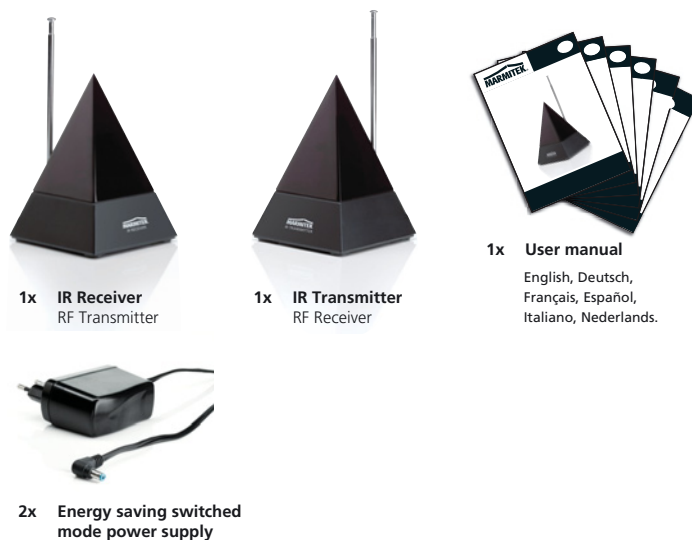

Set includes