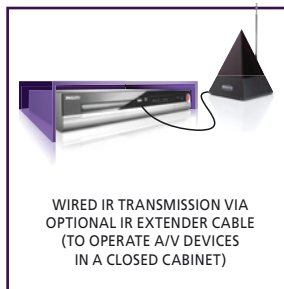

Backside IR Transmitter

Order information

Powermid XL™	EU version	Art.n. 08900
	UK version	Art.n. 08924
Giftbox	Size (L x W x H)	210 x 155 x 122 mm