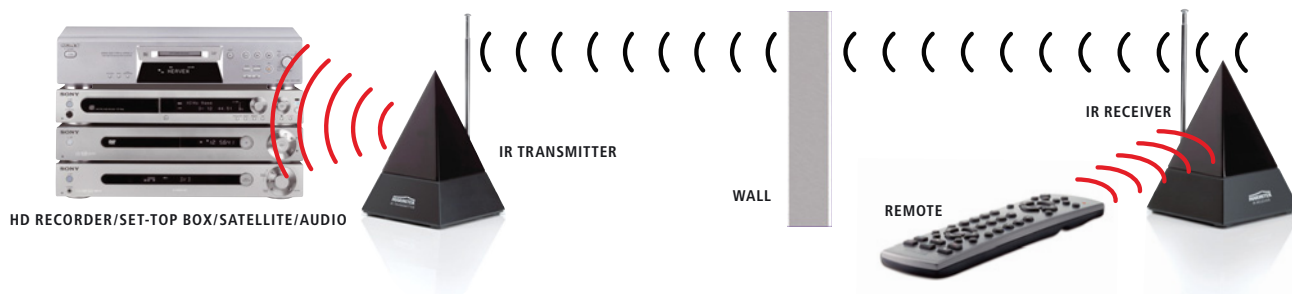

Technical data

IR Receiver

Power	100-240 VAC, 50/60 Hz, DC Adapter
Range	Up to 100m free field, up to 25m through walls and ceilings
RF frequency	433.92 MHz
IR frequency range	30 - 60kHz
IR reception range	4 - 8 meters
IR reception angle	90°(+45°/-45° from centre)
Dimensions (LxWxH)	70 x 80 x 200 mm (with upright antenna)

IR Transmitter

Power	100-240 VAC, 50/60 Hz, DC Adapter
IR LED connections	1x 3,5mm jack plug
Dimensions (LxWxH)	70 x 80 x 200 mm (with upright antenna)