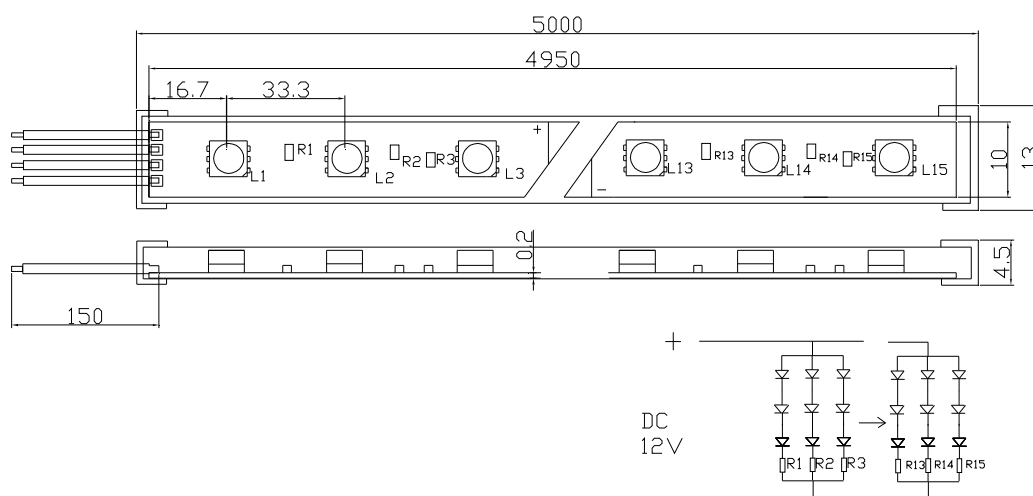

SPECYFIKACJA

SPECIFICATON

TAŚMA LED 12V WODOODPORNĄ W OSŁONIE
LED FLEXIBLE STRIP 12V WATERPROOF IN SILICONE CASING

LS5150RGB-W

RGB

Charakterystyka:

Features:

- ⇒ szerokie zastosowanie
wide applicability
- ⇒ łatwa w montażu i utrzymaniu
easy to install and maintain
- ⇒ wodoodporna, w silikonowej osłonie
waterproof in silicone casing
- ⇒ bardzo elastyczna, łatwo ją wygiąć do dowolnego kształtu
very flexible, easily curved to any shape
- ⇒ super jasna, szeroki kąt świecenia
extremely luminous, with wide viewing angle
- ⇒ energooszczędna, przyjazna dla środowiska
energy saving and environmental conservation
- ⇒ długa żywotność
long lifespan
- ⇒ płynnie zmienia kolory (RGB)
fluent color change (RGB)

Opis:

Description:

- ⇒ możliwość połączenia maksymalnie 10 rolek
maximum of 10 reels can be connected
- ⇒ możliwość cięcia co 3 diody
can be cut at every 3 leds
- ⇒ 15 diod 5050 SMD na każde 50 cm
15 leds 5050 SMD every 50 cm

Specyfikacja techniczna:

Electrical/optical characteristics:

Diody LED Nos.	Długość fali Wale length	Kąt świecenia Viewing angle	Światłość Luminosity	Żywotność Lifespan	Waga Weight	Poziom Ochrony Protection level	Napięcie Voltage	Natężenie Current	Moc Power
150 x SMD	R:620-625 nm G: 525-530 nm B: 465-470 nm	120°	R: 220-260 mcd/led G: 500-700 mcd/led B: 120-150 mcd/led	50000 H	0.29 KG	IP65	12 V	5 A	60 W