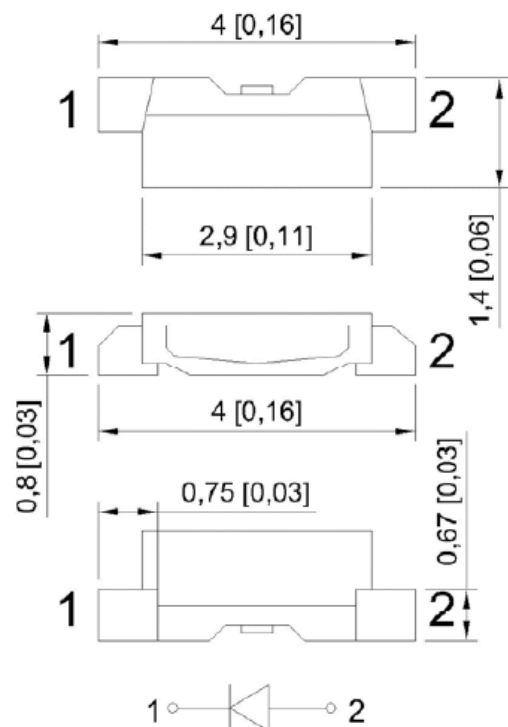

SPECYFIKACJA

SPECIFICATON

TAŚMA LED 12V WODOODPORNĄ W OSŁONIE BOCZNA
LED FLEXIBLE STRIP 12V WATERPROOF IN SILICONE CASING SIDE-LIGHT

LS5300W-S-W
BIAŁY ZIMNY / WHITE

Charakterystyka:

Features:

- ⇒ szerokie zastosowanie
wide applicability
- ⇒ łatwa w montażu i utrzymaniu
easy to install and maintain
- ⇒ bardzo elastyczna, łatwo ją wygiąć do dowolnego kształtu
very flexible, easily curved to any shape
- ⇒ super jasna, szeroki kąt świecenia
extremely luminous, with wide viewing angle
- ⇒ energooszczędna, przyjazna dla środowiska
energy saving and environmental conservation
- ⇒ długa żywotność
long lifespan
- ⇒ dostępna w różnych kolorach
available in various colors
- ⇒ odporne na promieniowanie UV
resist UV

Opis:

Description:

- ⇒ możliwość połączenia maksymalnie 10 rolek
maximum of 10 reels can be connected
- ⇒ możliwość cięcia co 3 diody
can be cut at every 3 leds
- ⇒ 30 diod 3528 SMD na każde 50 cm
30 leds 3528 SMD every 50 cm

Specyfikacja techniczna:

Electrical/optical characteristics:

Diody LED Nos	Temperatura barwy Color temperature	Kąt świecenia Viewing angle	Światłość Luminosity	Żywotność Lifespan	Waga Weight	Poziom Ochrony Protection level	Napięcie Voltage	Natężenie Current	Moc Power
300 x SMD	9000-14000 K	90°	1900-2700 mcd/led	50000 H	0.78kg	IP65	12 V	5 A	60 W