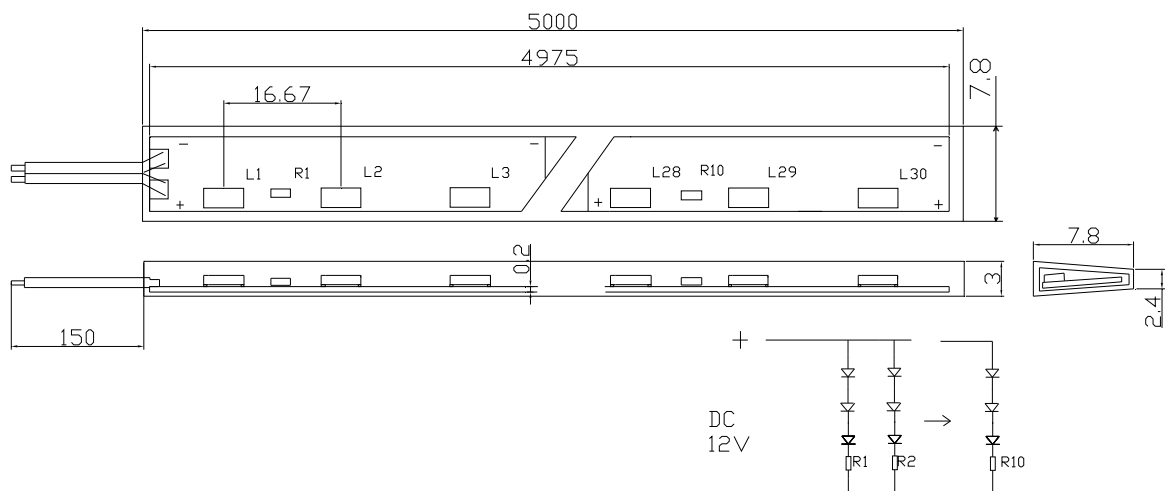

SPECYFIKACJA

SPECIFICATON

TAŚMA LED 12V WODOODPORNĄ W OSŁONIE BOCZNA
LED FLEXIBLE STRIP 12V WATERPROOF IN SILICONE CASING SIDE-LIGHT

LS5300W-S-W
BIAŁY ZIMNY / WHITE

Charakterystyka:

Features:

- ⇒ szerokie zastosowanie
wide applicability
- ⇒ łatwa w montażu i utrzymaniu
easy to install and maintain
- ⇒ bardzo elastyczna, łatwo ją wygiąć do dowolnego kształtu
very flexible, easily curved to any shape
- ⇒ super jasna, szeroki kąt świecenia
extremely luminous, with wide viewing angle
- ⇒ energooszczędna, przyjazna dla środowiska
energy saving and environmental conservation
- ⇒ długa żywotność
long lifespan
- ⇒ dostępna w różnych kolorach
available in various colors
- ⇒ odporne na promieniowanie UV
resist UV

Opis:

Description:

- ⇒ możliwość połączenia maksymalnie 10 rolek
maximum of 10 reels can be connected
- ⇒ możliwość cięcia co 3 diody
can be cut at every 3 leds
- ⇒ 30 diod 3528 SMD na każde 50 cm
30 leds 3528 SMD every 50 cm

Specyfikacja techniczna:

Electrical/optical characteristics:

Diody LED Nos	Temperatura barwy Color temperature	Kąt świecenia Viewing angle	Światłość Luminosity	Żywotność Lifespan	Waga Weight	Poziom Ochrony Protection level	Napięcie Voltage	Natężenie Current	Moc Power
300 x SMD	9000-14000 K	90°	1900-2700 mcd/led	50000 H	0.78kg	IP65	12 V	5 A	60 W