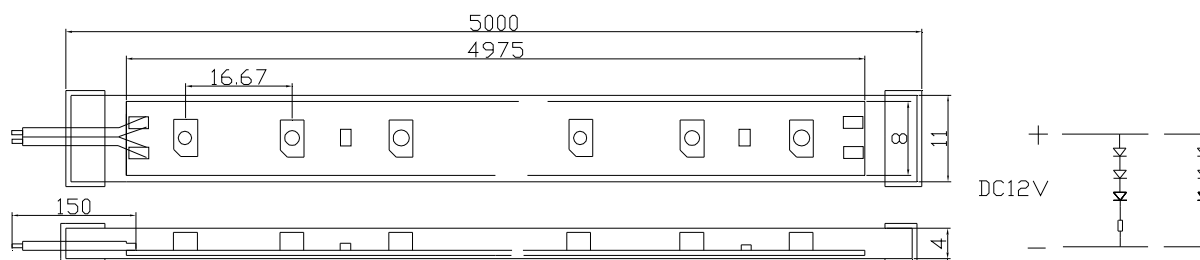

### Description:

- ⇒ możliwość połączenia maksymalnie 10 rolek  
maximum of 10 reels can be connected
- ⇒ możliwość cięcia co 3 diody  
can be cut at every 3 leds
- ⇒ 30 diod 3528 SMD na każde 50 cm  
30 leds 3528 SMD every 50 cm