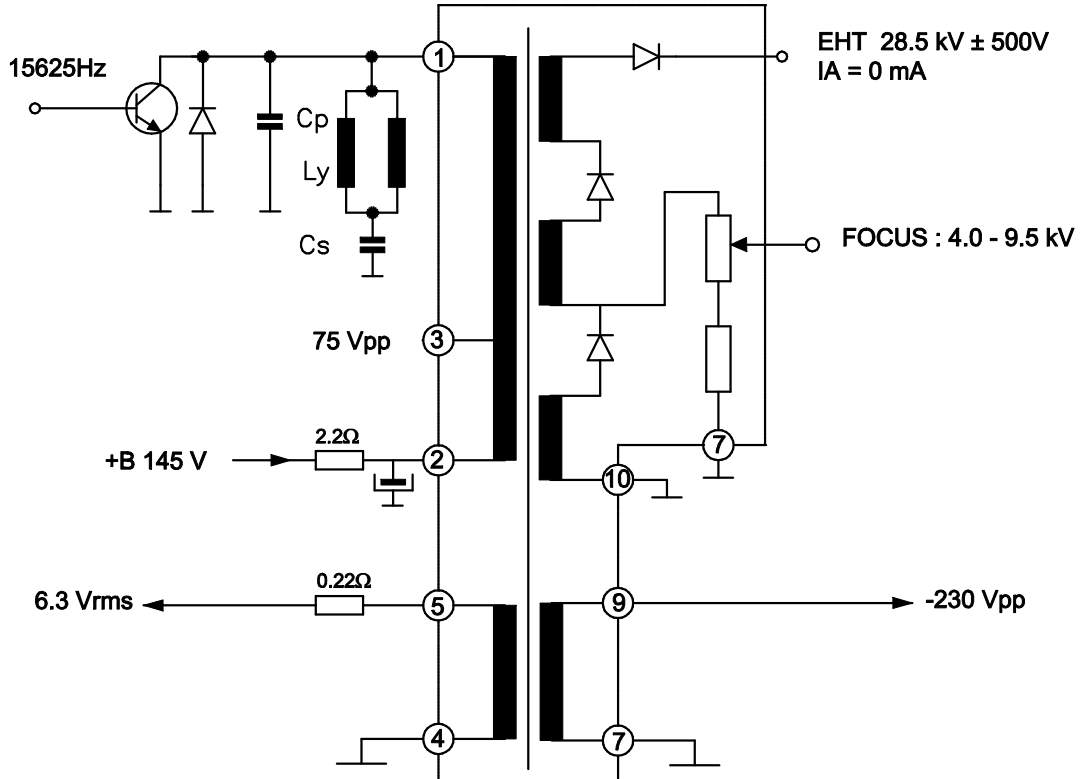

Kartaltepe Mah.Yalçın Sok. 54 (34620) Sefaköy-İSTANBUL
Tel: (0212) 598 95 00(10 Hat) Fax: (0212) 579 16 80 Telex:21027 trml tr

TR 893

YÜKSEK GERİLİM TRANSFORMATÖRÜ

RO893

FABRİKA KODU : 003 31 3146

PIYASADA BİLİNEREN ADI : SONY

TV'yi ÜRETEREN FİRMA : SONY

KARŞILIK KODU : 8.598.952.00 / 8.598.952.01 / 8.598.952.10 / 8.598.952.30 / 8.598.952.40
HR7762 / FBT 40488

ŞASE ADI	FİRMA YEDEK PARÇA KODU	KULLANILAN TV	EKRAN BOYU AÇISI
CHASSIS BE4 KV 21MIE / KV 21TIE KV 21V5U COMBO	KV 21XIL KV 29C2D	SONY	55 EKRAN 90°

Elektriksel Diagram

PIM POZİSYONU

ALT TAN GÖRÜNÜŞ

(*) TEKNİK PROBLEMLERİNİZ İÇİN ÜCRETSİZ DANIŞMA HATTIMIZ 0800 219 0220'yi ARAYABİLİRSİNİZ.