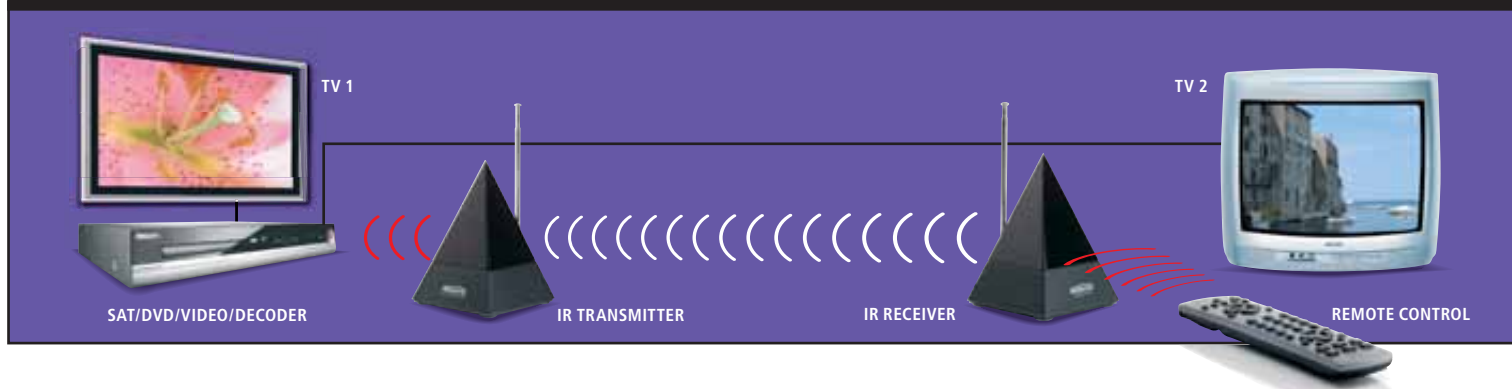

Powermid XL™

Technical data

Range:	Up to 100m free field, up to 25m through walls and ceilings
Power	230VAC/50Hz
Frequency	433.92 MHz
Dimensions	70 x 80 x 200 mm (with upright antenna)