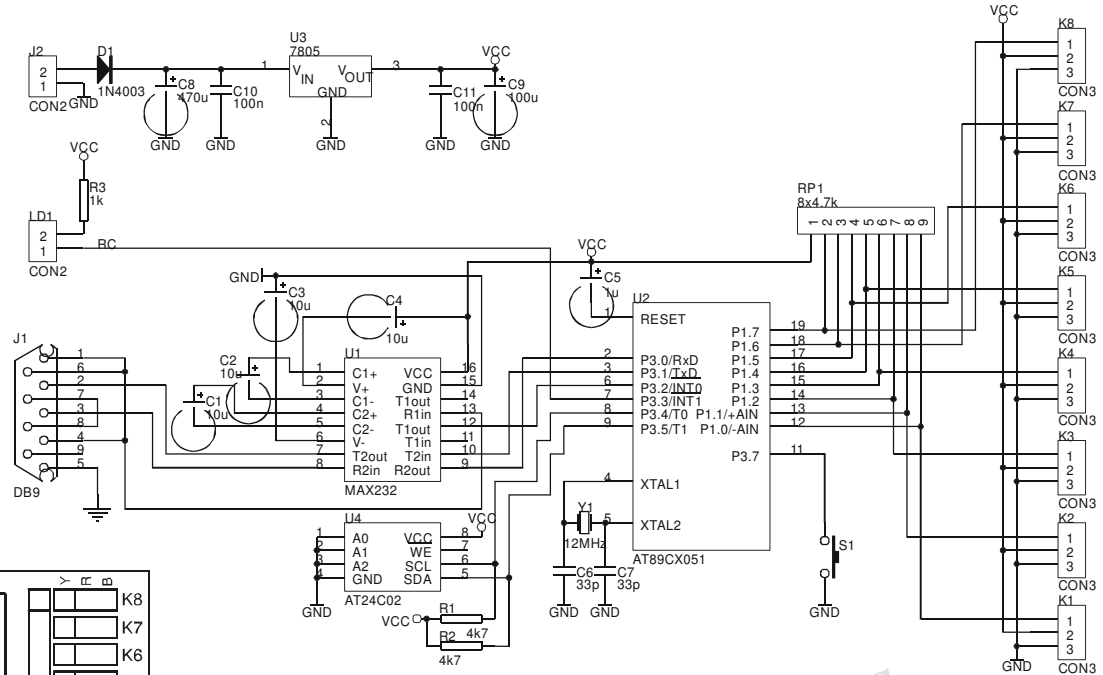

# NE041 STEROWNIK SERWOMECHANIZMÓW MODELARSKICH – schematy

NORD PLUS  
ELEKTRONIK