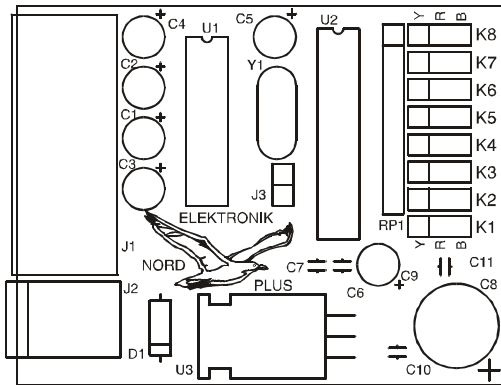

# NE041 STEROWNIK SERWOMECHANIZMÓW MODELARSKICH – schematy

NORD PLUS  
ELEKTRONIK